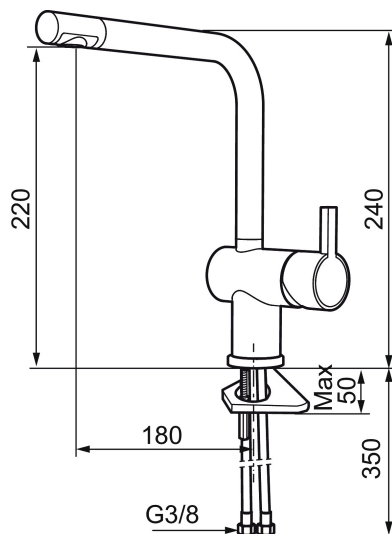

Ainutlaatuiset ominaisuudet

Mora Rexx K6 keittiöhana

Mora Rexx on skandinaavista muotoilua ja toimivuutta parhaimmillaan. Minimalistinen sarja, jossa tärkeintä on yksinkertaisuus. Sarjan innovatiivisuus on sen tarkkuudessa. Kun traditio ja käsityö lyövät kättä modernien valmistusmenetelmien ja innoittavan muotoilun kanssa, on tuloksena Mora Rexx. Mora Rexx on sisäänrakennettua älykästä toimivuutta tarjoava kaunis keittiöhana.

Tuote-nro: 707110 LVI: 6261163 Flow 3 bar: 8,1 l/m

Kuvaus: Kromattu

- ESS-energiansäästötoiminto
- Keraaminen säätöosa
- Vesimäärän ja lämpötilan esisäätö
- Eco-poresuutin
- Joustavat Soft PEX[®]- liitosletkut 3/8" liitosmutterilla
- Juoksuputken rajoitus valittavissa 60° tai 120°
- Asennusreikä Ø32-35 mm
- Ääniluokka 1