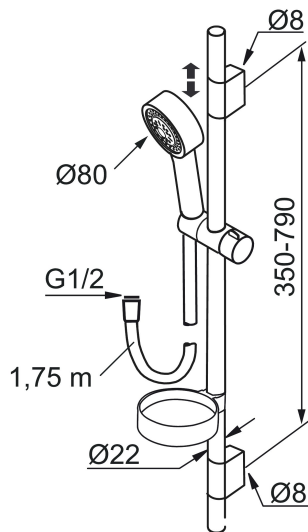

Ainutlaatuiset ominaisuudet

Mora MMIX S5 käsisuihkusetti

Mora MMIX:ssä kaunislinjainen ja ergonominen muotoilu yhdistyy energiatehokkaaseen sisäosaan. Muotoilua leimaa hivelevän kaunis aaltoileva geometria, joka tekee koko sarjasta ajattoman tyylikkään. Kehitystyö perustuu ainutlaatuisen EcoSafe™-ympäristökonseptiimme, joka säästää energiaa ja edistää pitkäjänteistä ympäristöajattelua.

Tuote-nro: 130310 LVI: 6569709 Flow 3 bar: 9,0 l/m

Kuvaus: Kromattu

- Suihkuletkun pituus 1750 mm
- Säädettävä asennusväli
- Helposti puhdistettava "Easy-Clean" suihkusiivilä
- Käsisuihkussa vettä ja energiaa säästävä virtaamanrajoitin 9 l/min
- Saippuakupein