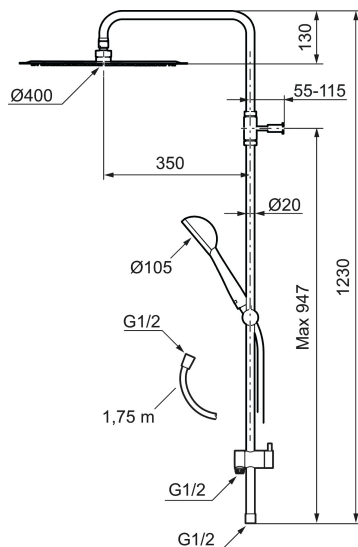

Ainutlaatuiset ominaisuudet

Mora One Shower System

Tekninen innovaatio, ammattitaito ja design yhdistyvät Mora One- vesikalusteissa. Ylellinen yläsuihku tarjoaa kokonaisvaltaisen suihkuelämyksen ja piristää mieltä stressaavan arjen keskellä. Arkkitehti ja suunnittelija Thomas Sandell on luonut hillityn elegantin hanasarjan kulmakivinään kauneus, kestävyys ja käytettävyys. Mora One- sarjasta on saatavana sekä suihkusetti että yläsuihkusetti tai koko paketti sisältäen sekä suihkun/yläsuihkun ja suihku-/kylpyhanan.

Tuote-nro: 130017 LVI: 6561128 Flow 3 bar: 20,0 l/m

Kuvaus: Kromattu

- Suihkuvaihtimena toimiva käyttöventtiili
- Metallinen suihkuletku, Ei PVC:tä tai BPA:ta
- Easy Clean- kalkinpoistojärjestelmä
- Suihkuputki lyhenntävissä
- G1/2 liitännällä
- Vivun suunta voidaan valita vaihtimen asennuksen yhteydessä
- Käsisuihku 9 l/min, kattosuihku 20 l/min