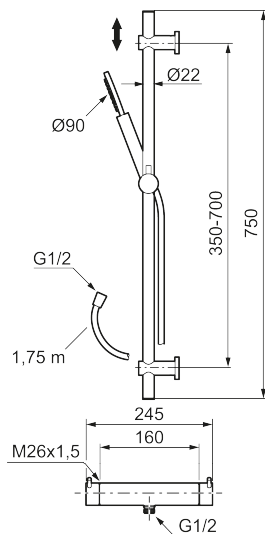

BVB ID: 133981

Består av:

MORA INXX II duschblandare:

- Tryckbalanserad termostatsinsats
- Säkerhetsspärr 38°
- Eco-stopp
- Återströmningsskydd enligt EU-standard SS-EN 1717

MORA INXX II duschanordning:

- Metallomspunnen slang 1750 mm, PVC- och BPA-fri innerslang
- Med variabelt c/c-mått för befintliga skruvhål
- Med antikalksystem "Easy-Clean"
- Konstantflöde 7,5 l/min vid 2–6 bar