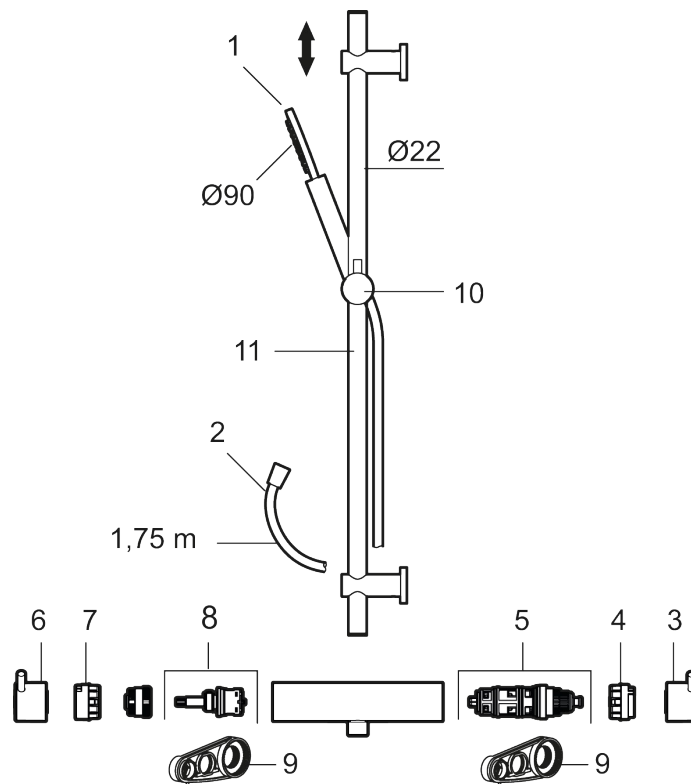

PRODUKTBESKRIVNING

INXX II shower kit

Med en kromad hållbar nyans förenar INXX II klassisk design med en hög prestanda och erbjuder en jämn temperatur, hög komfort och ett starkt skydd mot skållning. Blandaren är testad och godkänd utifrån de byggregler som finns och är energieffektiv, vilket innebär att den ger en lägre vatten- och energiförbrukning utan att ge avkall på komforten. INXX II är serien som erbjuder en vattenupplevelse i världsklass.

Om serien

INXX II är en elegant och tidlös serie i en palett av noga utvalda nyanser. Kombinationen av hög kvalitet, sober design och skön komfort gör den till den ultimata serien.

Art.nr: 271600

RSK: 8283077

Reservdelslista

NR.	ART.NR	RSK	BESKRIVNING
1	209575	8275496	Handdusch, krom
1	209575.12	8275497	Handdusch, mattsvart
1	209575.22	8275498	Handdusch, mattvit
1	209575.44	8275499	Handdusch, mattgrå
1	209575.60	8275500	Handdusch, polerad mässing PVD
1	209575.62	8275501	Handdusch, borstad mässing PVD