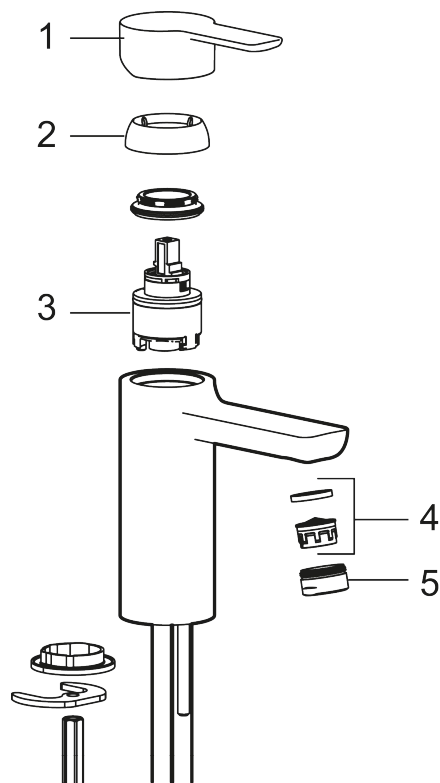

Art.nr: 343001.LD1 RSK: 8275920 Flöde 3 bar: 1,5 l/min

Utförande: Krom, LEED/BREEAM-anpassad

- ESS (energisparsystem)
- Inbyggd, lätt omställbar flödesbegränsning och temperaturspär
- Flexibla anslutningsrör i metallspunnen Soft PEX[®], lekande G3/8
- Lead Free (blyfri)
- Hålmått Ø34–37 mm

Unika egenskaper

Skyddsmodul 

PRODUKTBESKRIVNING

LYNX tvättställsblandare

Tvättställsblandare med en skulptural, tidlös design i mattsvart eller stilren krom. Platta, kantiga detaljer kombineras med mjuka linjer för en dramatisk profil. Blandaren präglas av vårt ledande hållbarhetstänk.

Art.nr: 343001.LD1

RSK: 8275920

Reservdelslista

NR.	ART.NR	RSK	BESKRIVNING
1	S600239	8387192	Spak, komplett, krom
1	S600239.12	8387193	Spak, komplett, mattsvart
2	S600240	8397022	Täckhylsa, krom
2	S600240.12	8397023	Täckhylsa, mattsvart
3	S600242	8387196	Keramikinsats
4	132205.AE	8281441	Strålsamlarinsats, 5 l/min vid 2–6 bar
4	S600072	8281671	Strålsamlarinsats, 3 l/min vid 2–6 bar
4	S600226	8280024	Strålsamlarinsats, 1,7 l/min vid 2–6 bar
5	S600156	8280014	Hylsa M24 utv., 13 mm, krom