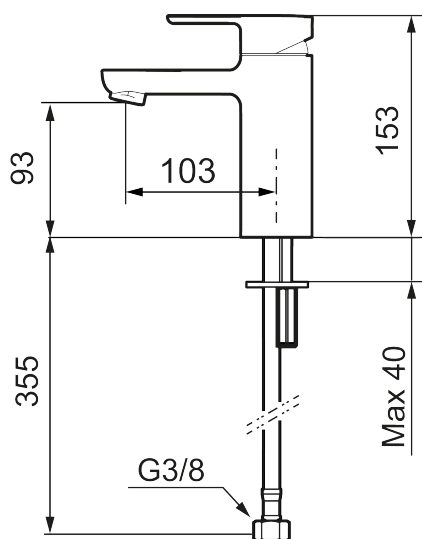

Unika egenskaper

Skyddsmodul