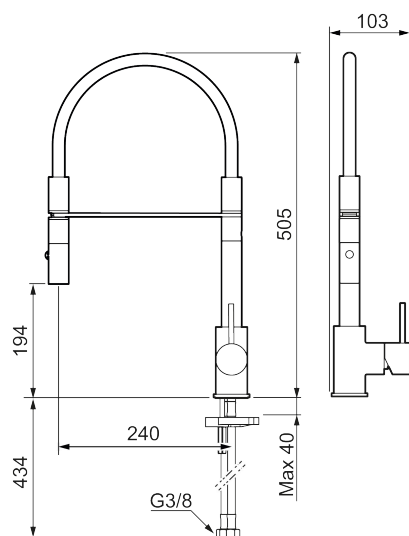

Om serien

INXX II er en elegant og tidløs serie i en palet af nøje udvalgte overflader. Kombinationen af høj kvalitet, stilfuldt design og vidunderlig komfort gør den til den ypperligste serie.

Artikel-nummer: 272081.62CA **VVS:** 716266187 **Flow 3 bar:** 6,0 l/m
Beskrivelse: Børstet messing PVD

Unikke egenskaber

Tilbageløbssikring

- Til køkkenvask.
- Spulerbruser med to forskellige vandstrålemuligheder.
- Med høj svingtud 60°, 85°, 110° eller 360°.
- 240 mm fremspring.
- Keramisk kartusche.
- Indbygget temperatur- og flowbegrænser.
- Flexible tilslutningsslanger.
- Kontraventiler.
- Hulmål Ø34-37 mm.