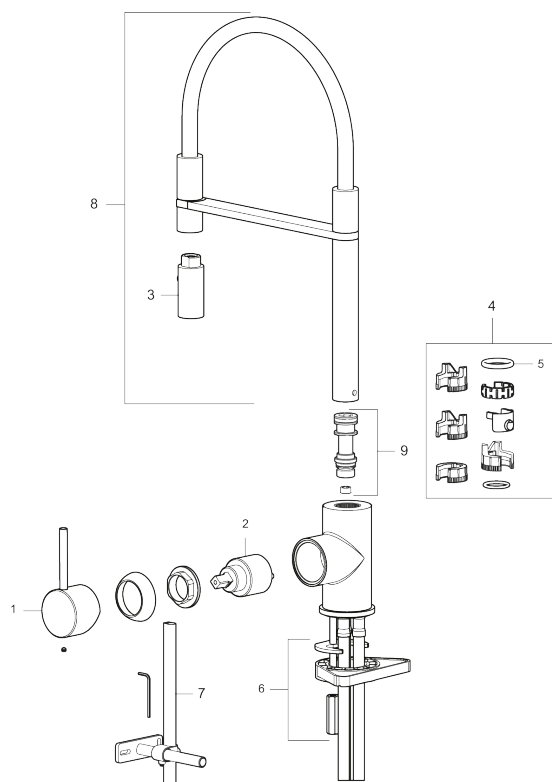

PRODUKTBESKRIVELSE

MORA INXX II Miniprofi

I den moderne, holdbare overflader børstet messing og sit moderne udtryk er INXX II miniprofi et iøjnefaldende og højt armatur, der passer perfekt i et åbent køkkenmiljø. Armaturet er testet og godkendt ud fra det gældende bygningsreglement og er energieffektivt, hvilket indebærer, at det giver et lavere vand- og energiforbrug uden at gå på kompromis med komforten.

Om serien

INXX II er en elegant og tidløs serie i en palet af nøje udvalgte overflader. Kombinationen af høj kvalitet, stilfuldt design og vidunderlig komfort gør den til den ypperligste serie.

Artikel-nummer:

VVS: 716266187

272081.62CA

Reservedelsliste

NR.	ART.NO	BESKRIVELSE
1	409700.AE	Greb komplet, krom
1	409700.12AE	Greb komplet, matsort
1	409700.22AE	Greb komplet, mathvid
1	409700.44AE	Greb komplet, matgrå
1	409700.60AE	Greb komplet, poleret messing PVD
1	409700.62AE	Greb komplet, børstet messing PVD