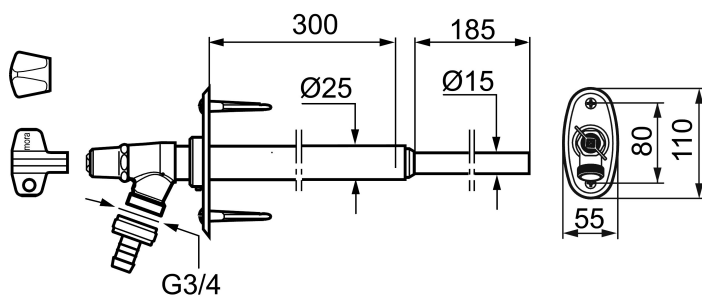

## MORA GARDEN gevelkraan

Artikelnummer: 700978

Omschrijving: Chroom, L = 300 mm

- Sleutel meegeleverd
- Met instelbare wandrozet
- Soldeer-, druk- en schroefdraadaansluiting
- Slangaansluiting G3/4
- DVGW-geteste uitvoering
- Buisbeluchting en terugslagventiel in de vorstrijke zone geplaatst

### Onderdelen lijst

NR.	ARTIKELNR.	OMSCHRIJVING
1	409292.AE	Montage plaat
2	640000.AE	Verbindingsstuk, 1/2" ext - 3/4" int, met afdichting
3	409267.AE	Spindel compleet, L= 150 mm / Totale lengte / incl bovendeel ca. 230 mm
3	409318.AE	Spindel compleet, L = 200 mm / Totale lengte / incl bovendeel ca. 280 mm
3	409268.AE	Spindel compleet, L = 300 mm / Totale lengte / incl bovendeel ca. 380 mm
3	409269.AE	Spindel compleet, L = 400 mm / Totale lengte / incl bovendeel ca. 480 mm
3	409270.AE	Spindel compleet, L = 500 mm / Totale lengte / incl bovendeel ca. 580 mm
4	630520.AE	Sleutel, enkel
4	630520.AC	Sleutel, 10 stuks
5	409213.AE	Afsluitbare greep
6	409304.AE	Metalen knop und sleutel
7	709563.AE	Slangaansluiting G3/4
8	409176.AE	Schroef M6x6