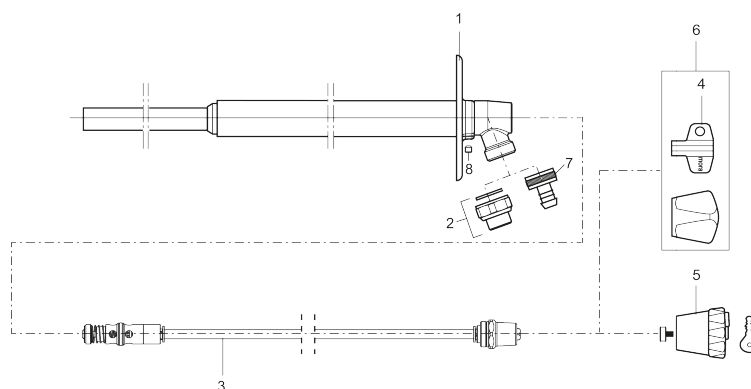

## MORA GARDEN gevelkraan

Artikelnummer: 700978

Omschrijving: Chroom, L = 300 mm

- Sleutel meegeleverd
- Met instelbare wandrozet
- Soldeer-, druk- en schroefdraadaansluiting
- Slangaansluiting G3/4
- DVGW-geteste uitvoering
- Buisbeluchting en terugslagventiel in de vorstrijke zone geplaatst

### Onderdelen lijst

NR.	ARTIKELNR.	OMSCHRIJVING
1	409292.AE	Montage plaat
2	640000.AE	Verbindingsstuk, 1/2" ext - 3/4" int, met afdichting
3	409267.AE	Spindel compleet, L= 150 mm / Totale lengte / incl bovendeel ca. 230 mm
3	409318.AE	Spindel compleet, L = 200 mm / Totale lengte / incl bovendeel ca. 280 mm
3	409268.AE	Spindel compleet, L = 300 mm / Totale lengte / incl bovendeel ca. 380 mm
3	409269.AE	Spindel compleet, L = 400 mm / Totale lengte / incl bovendeel ca. 480 mm
3	409270.AE	Spindel compleet, L = 500 mm / Totale lengte / incl bovendeel ca. 580 mm
4	630520.AE	Sleutel, enkel
4	630520.AC	Sleutel, 10 stuks
5	409213.AE	Afsluitbare greep
6	409304.AE	Metalen knop und sleutel
7	709563.AE	Slangaansluiting G3/4
8	409176.AE	Schroef M6x6