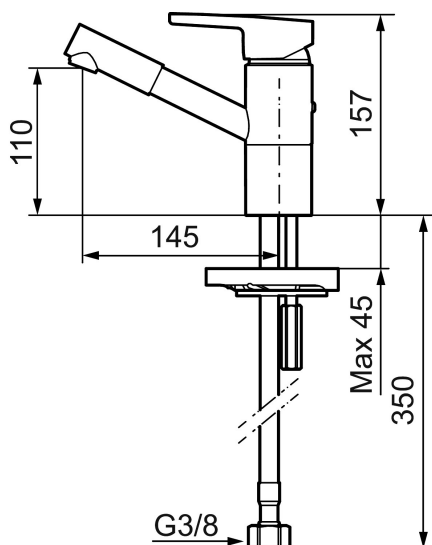

## MORA MMIX B6 tvättställsblandare

Mora MMIX kombinerar en formskön och ergonomisk design med en energieffektiv insida. Designen präglas av en smeksam böljande geometri och förmedlar en tidlös och sammanhängande stil över hela serien. Vårt unika miljökoncept EcoSafe™ ligger till grund för utvecklingsarbetet och bidrar till låg energiförbrukning och långsiktig miljöhänsyn.

Art.nr: 733095 RSK: 8344549 Flöde 3 bar: 7,2 l/min  
Utförande: Krom, ansl. lekande G3/8

### Skyddsmodul

- ESS (energisparsystem)
- Mjukstängning med keramisk tätning
- Omställbar flödesbegränsning och temperaturspär
- Flexibla anslutningsrör i metallomspunnen Soft PEX®
- Svängbar pip 110°
- Godkänd av reumatikerförbundet
- Lead Free (blyfri)
- Hålmått Ø33,5-35 mm