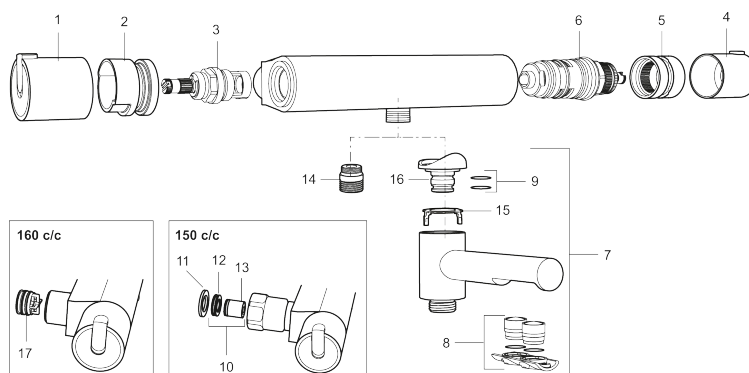

Artikel-nummer: 707060.0011 VVS: 722714124

Beskrivelse: Krom/sort

Unikke egenskaber

Tilbageløbssikring 

- ½ ned.
- Snavsfilter rundt om reguleringsindsatsen.
- Skoldningssikring v/38°.
- Eco stop.
- Kontraventiler.
- 150-153 c/c.

PRODUKTBESKRIVELSE

Termostatarmatur, Mora Rexx T5

Mora Rexx er essensen af skandinavisk design og funktionalitet. Serien er minimalistisk og med fokus på enkelhed. Præcisionen er dens innovation. Når tradition og håndværk mødes med moderne produktionsmetoder og inspirerende formgivning, bliver resultatet Mora Rexx. Her i form af et smukt brusebatteri med verdensledende funktionalitet, der giver sikkerhed og komfort.

Artikel-nummer: 707060.0011 VVS: 722714124

Reservedelsliste

NR.	ART.NO	VVS	BESKRIVELSE
1	209511.AE	745148814	Temperaturgreb, krom
1	209511.0011AE	745148815	Temperaturgreb, krom/sort
2	209513.AE	745148536	Stopring til temperatursiden
3	708467.AE	745148540	Topstykke, Åbn/lukke
4	209510.AE	745148664	Reguleringsgreb, krom
4	209510.0011AE	745148665	Reguleringsgreb, krom/sort
5	209512.AE	745148537	Stopring til reguleringssiden
6	708468.AE	745148538	Termostatindsats
7	209515		Kartud, krom
7	209515.0011		Kartud, krom/sort
8	209516.AE	745136724	Strålesamlerkit, krom
8	209516.0011AE	745136723	Strålesamlerkit, krom/sort
9	209519.AE	745137931	O-ringe
10	708338.AE	745148517	Kontraventil med si, 2 stk. (150 c/c)
11	709339.AE	745148741	Pakning
12	708080.AE	745148615	Si (150 c/c)
13	139465.AE	745148614	Kontraventil (150 c/c)
14	409659.AE		Udløbsnippel M18x1xG1/2