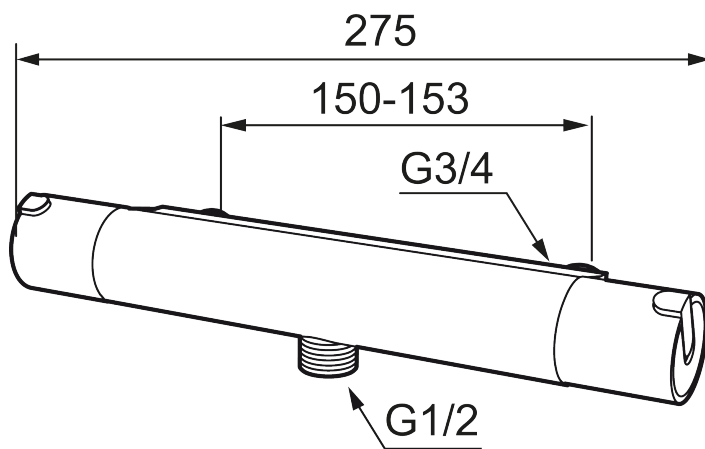

Termostatarmatur, Mora Rexx T5

Mora Rexx er essensen af skandinavisk design og funktionalitet. Serien er minimalistisk og med fokus på enkelhed. Præcisionen er dens innovation. Når tradition og håndværk mødes med moderne produktionsmetoder og inspirerende formgivning, bliver resultatet Mora Rexx. Her i form af et smukt brusebatteri med verdensledende funktionalitet, der giver sikkerhed og komfort.

Artikel-nummer: 707060.0011 VVS: 722714124

Beskrivelse: Krom/sort

Unikke egenskaber

Tilbageløbssikring 

- ½ ned.
- Snavsfilter rundt om reguleringsindsatsen.
- Skoldningssikring v/38°.
- Eco stop.
- Kontraventiler.
- 150-153 c/c.

PRODUKTBESKRIVELSE

Termostatarmatur, Mora Rexx T5

Mora Rexx er essensen af skandinavisk design og funktionalitet. Serien er minimalistisk og med fokus på enkelhed. Præcisionen er dens innovation. Når tradition og håndværk mødes med moderne produktionsmetoder og inspirerende formgivning, bliver resultatet Mora Rexx. Her i form af et smukt brusebatteri med verdensledende funktionalitet, der giver sikkerhed og komfort.