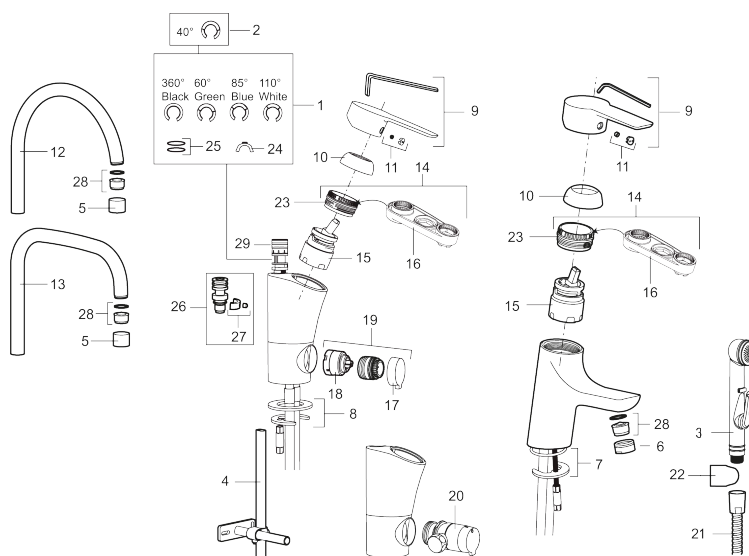

Art.nr: 243000.CA RSK: 8344534 Flöde 3 bar: 4,8 l/min

Utförande: Krom, ansl. slät ände Ø10 mm

## Reservdelslista

NR.	ART.NR	RSK	BESKRIVNING
1	209524.AE	8346915	Spärrsegment
2	209543.AE	8346916	Spärrsegment 40°
3	S600206	8233049	Självstängande handdusch, krom
4	409340.AE	8531598	Stabiliseringssats
5	131410.AE	8281509	Hylsa M22 inv.
6	131413.AE	8281511	Hylsa M24 utv., 13 mm
7	409387.AE	8346912	Fästdetaljer, tvätt
8	409388.AE	8346914	Fästdetaljer
9	409600.AE	8345186	Spak, komplett
10	409391.AE	8344865	Täckhylsa
11	409392.AE	8344866	Färgmarkering och fästskruv
12	409395.AE	8326732	Utloppspip K5, komplett
13	409396.AE	8326733	Utloppspip K7, komplett
14	409393.AE	8345179	Fästnippel för insats, inkl serviceverktyg