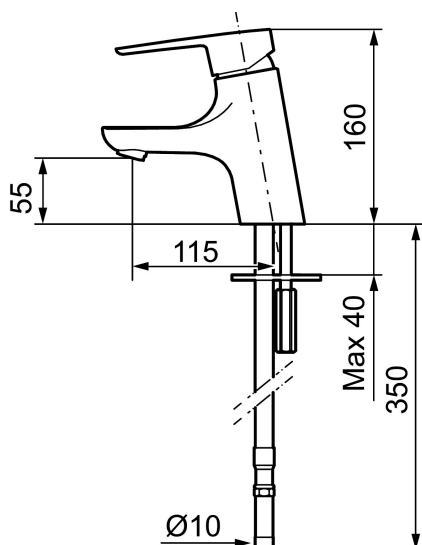

## MORA CERA B5 tvättställsblandare

Mora Cera är en tvättställsblandare med tilltalande modern design som samtidigt är energieffektiv och användarvänlig för hela familjen. Mora Cera skapar en lyxig känsla i ditt badrum, samtidigt som du sparar på både miljön och energikostnader. De integrerade sparfunktionerna i kranen påverkar inte användarkomforten - det som du kommer att märka är att vatten och energikostnaderna minskar!

Art.nr: 243000.CA RSK: 8344534 Flöde 3 bar: 4,8 l/min

Utförande: Krom, ansl. slät ände Ø10 mm

### Unika egenskaper

Skyddsmodul 

- ESS (energisparsystem)
- Mjukstängning med keramisk tätning
- Omställbar flödesbegränsning och temperaturspär
- Eco (energi- och vattenbesparande konstantflödesstrålsamlare, 5 l/min vid 2–6 bar)
- Flexibla anslutningsrör i metallomspunnen Soft PEX®
- Godkänd av reumatikerförbundet
- Hålmått Ø33,5-37 mm

## Reservdelslista

NR.	ART.NR	RSK	BESKRIVNING
1	209524.AE	8346915	Spärrsegment
2	209543.AE	8346916	Spärrsegment 40°
3	S600206	8233049	Självstängande handdusch, krom
4	409340.AE	8531598	Stabiliseringssats
5	131410.AE	8281509	Hylsa M22 inv.
6	131413.AE	8281511	Hylsa M24 utv., 13 mm
7	409387.AE	8346912	Fästdetaljer, tvätt
8	409388.AE	8346914	Fästdetaljer
9	409600.AE	8345186	Spak, komplett
10	409391.AE	8344865	Täckhylsa
11	409392.AE	8344866	Färgmarkering och fästskruv
12	409395.AE	8326732	Utloppspip K5, komplett
13	409396.AE	8326733	Utloppspip K7, komplett
14	409393.AE	8345179	Fästnippel för insats, inkl serviceverktyg