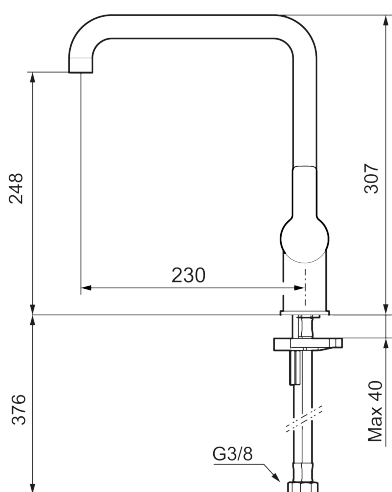

Unike funksjoner

Tilbakeslagssikring