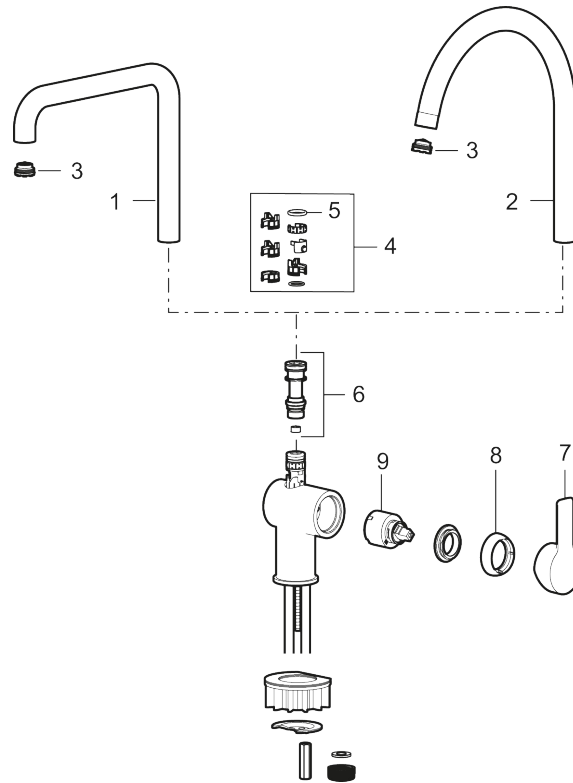

- Vannmengdebegrenser og temperatursperre
- Svingbar tut sperre 60°, 85°, 110° eller 360°
- Fleksible Soft PEX®-rør med 3/8" mutter
- Lead Free (blyfri)
- Lydklasse 1
- For hull i benk Ø34-37 mm

Unike funksjoner

Tilbakeslagssikring

PRODUKTBESKRIVNING

MORA LYNX sharp kjøkkenbatteri

Kjøkkenbatteri med et dristig uttrykk som tilfører dybde og nærvær i innredningen. Finnes i matt sort eller krom og er like funksjonelt som estetisk tiltalende.

Art.no.: 344051

NRF-nummer: 1385599

Reservedelsliste

NR.	ART. NO.	NRF-NUMMER	BESKRIVELSE
1	409713.AE		Utløpstut, krom
1	409713.12AE		Utløpstut, matt sort
2	409712.AE		Utløpstut, krom
2	409712.12AE		Utløpstut, matt sort
3	S600230		Strålesamler M21,5 utv., Z
4	209565.AE		Låsesett for tut
5	708843.AE		O-ring (15,54 x 2,62), 2 stk
6	S600231		Tutnippel, komplett
7	S600243		Spak, komplett, krom
7	S600243.12		Spak, komplett, matt sort
8	S600240		Dekkhylse, krom
8	S600240.12		Dekkhylse, matt sort
9	708301.AE	4296511	Innsats