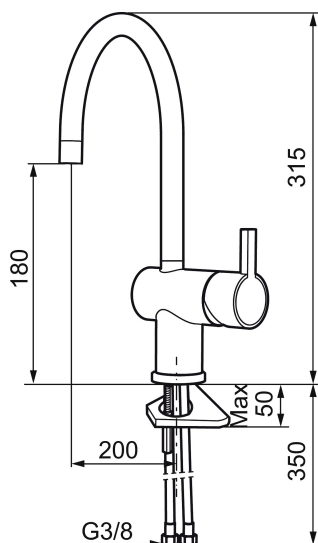

Ainutlaatuiset ominaisuudet

Mora Rexx K5 keittiöhana

Mora Rexx on skandinaavista muotoilua ja toimivuutta parhaimmillaan. Minimalistinen sarja, jossa tärkeintä on yksinkertaisuus. Sarjan innovatiivisuus on sen tarkkuudessa. Kun traditio ja käsityö lyövät kättä modernien valmistusmenetelmien ja innoittavan muotoilun kanssa, on tuloksena Mora Rexx. Mora Rexx on sisäänrakennettua älykästä toimivuutta tarjoava kaunis keittiöhana.

Tuote-nro: 707100 **LVI:** 6261160 **Flow 3 bar:** 7,6 l/m

Kuvaus: Kromattu

- ESS-energiansäästötoiminto
- Keraaminen säätöosa
- Vesimäärän ja lämpötilan esisäätö
- Eco-poresuutin
- Joustavat Soft PEX[®]- liitosletkut 3/8" liittosmutterilla
- Juoksuputken rajoitus valittavissa 60° tai 120°
- Asennusreikä Ø32-35 mm
- Ääniluokka 1