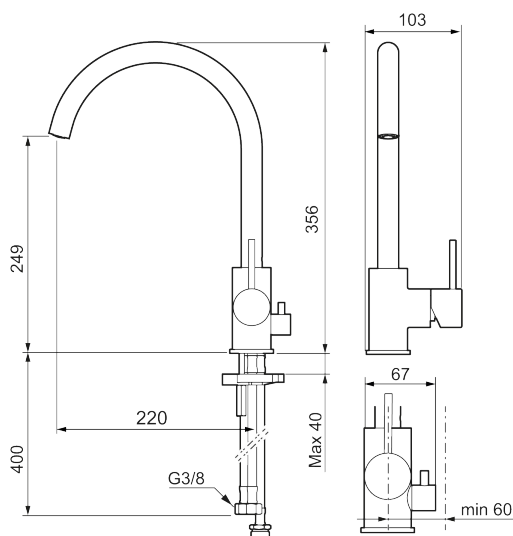

### Unike funksjoner

Tilbakeslagssikring 

- Vannmengdebegrenser og temperatursperre
- Svingbar tut sperre 60°, 85°, 110° eller 360°
- Innebygget avstengning for maskin, innstilt på Kv. OBS! Ikke omstillbar til VV
- Fleksible Soft PEX®-rør med 3/8" mutter
- For hull i benk Ø34-37 mm