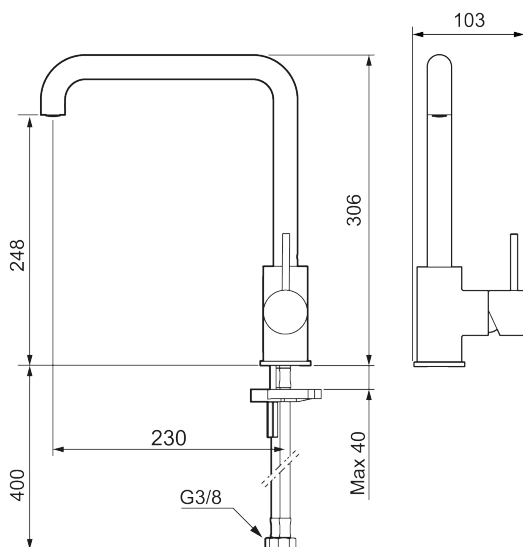

MORA INXX II sharp köksblandare

Med en tålig mattvit nyans och kökskranens starka karaktär tar INXX II sharp på ett modernt och stilrent sätt en central plats i köket. Blandaren är testad och godkänd utifrån de byggregler som finns och är energieffektiv, vilket innebär att den ger en lägre vatten- och energiförbrukning utan att ge avkall på komforten.

Om serien

INXX II är en elegant och tidlös serie i en palett av noga utvalda nyanser. Kombinationen av hög kvalitet, sober design och skön komfort gör den till den ultimata serien.

Art.nr: 272051.22CA RSK: 8311247 Flöde 3 bar: 6,0 l/min

Utförande: Mattvit

Unika egenskaper

- Keramisk tätning
- Omställbar flödesbegränsning och temperaturspär
- Eco (energi- och vattenbesparande konstantflödesstrålsamlare, 6 l/min vid 2–6 bar)
- Flexibla anslutningsrör i metallomspunnen Soft PEX[®], lekande G3/8
- Svängbar pip 60°, 85°, 110° eller 360°
- Hålmått Ø34-37 mm