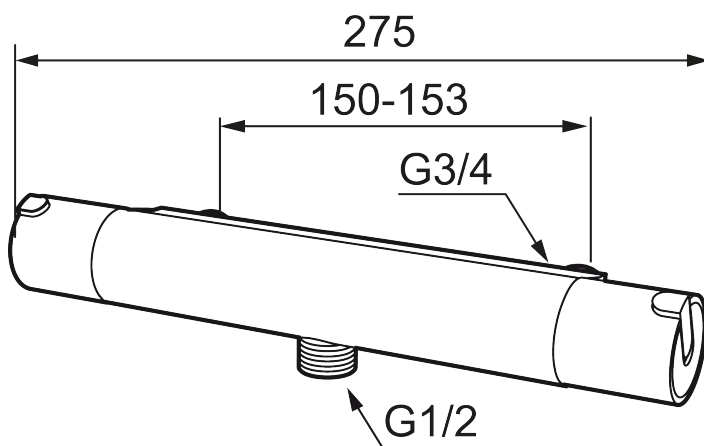

MORA REXX T5 duschblandare

Mora REXX är essensen av skandinavisk design och funktionalitet. Serien är minimalistisk och med enkelheten i fokus. Dess precision är dess innovation. När tradition och hantverk samsas med moderna tillverkningsmetoder och inspirerande formgivning, blir resultatet Mora REXX. Här i form av en vacker duschblandare med världsledande funktionalitet för säkerhet och komfort.

Art.nr: 707060.0011 RSK: 8343992

Utförande: Krom/svart, 150 c/c

Unika egenskaper

Skyddsmodul 

- OBS! 150 c/c
- Duschanslutning ned
- Säkerhetsspärr 38°
- Eco-stopp
- Utsprång med väggbricka 80 mm
- Ansl. inv. G3/4
- Återströmningsskydd enligt EU-standard SS-EN 1717