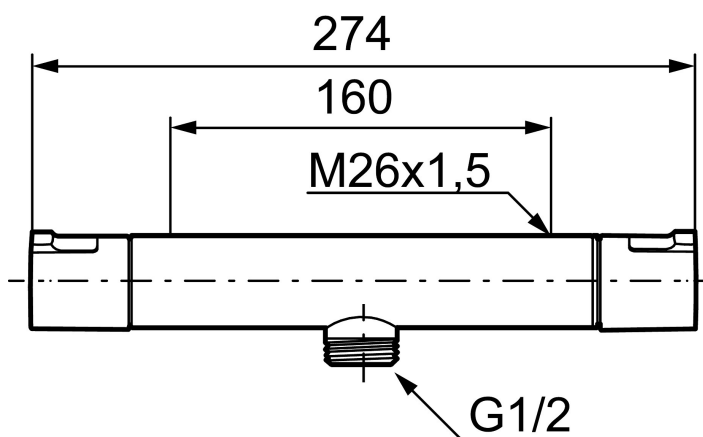

Art.nr: 241000 RSK: 8344173

Utförande: Krom, 160 c/c

### Unika egenskaper

Skyddsmodul 

- Duschanslutning ned
- Säkerhetsspärr 38° och 42°
- Eco-stopp
- Utsprång med väggbrička 64 mm
- Återströmningsskydd enligt EU-standard SS-EN 1717
- Extra greppvänliga vred, godkänd av reumatikerförbundet