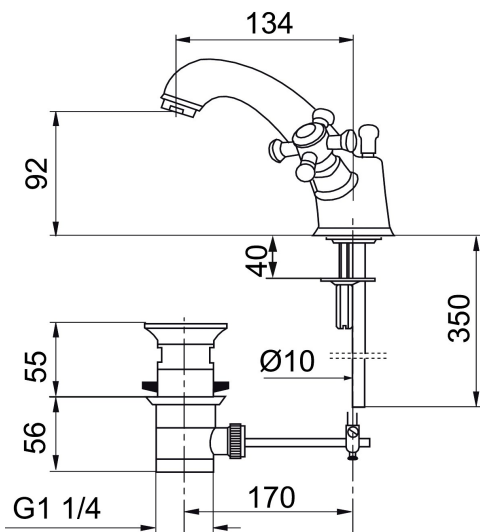

MORA CLASSIC togreps servantbatteri

Mora Classic er en eksklusiv serie vannkraner som ivaretar de gamle designidealene med de runde og kraftige formene. Alle deler er fremstilt i metall, med ekte Morakvalitet. Et Mora Classic servantbatteri blir detaljen som gir den rette følelsen og skaper helheten på badet ditt. Keramisk tetning er standard. Moderne teknikk i klassisk tapning når den er som best.

Art.no.: 700741 NRF-nummer: 4290001 Flow 3 bar: 6,0 l/m
Utførende: Krom

- Med oppløftventil
- Med keramiske overdeler

Unike funksjoner

Tilbakeslagssikring

PRODUKTBEKRIVNING

MORA CLASSIC togreps servantbatteri

Mora Classic er en eksklusiv serie vannkraner som ivaretar de gamle designidealene med de runde og kraftige formene. Alle deler er fremstilt i metall, med ekte Morakvalitet. Et Mora Classic servantbatteri blir detaljen som gir den rette følelsen og skaper helheten på badet ditt. Keramisk tetning er standard. Moderne teknikk i klassisk tapning når den er som best.

Art.no.: 700741

NRF-nummer: 4290001

Reservedelsliste

| NR. | ART. NO. | NRF-NUMMER | BESKRIVELSE |
|-----|-----------|------------|---|
| 1 | 708139.AE | 4295852 | Utløpstut for kjøkken og servant |
| 2 | 131413.AE | | Hylse for strålesamler, M24 utv. 13 mm |
| 3 | 708140.AE | 4295853 | Pakningssett for utløpstut |
| 4 | 520300 | | Oppløftventil Classic, m/løftestang, krom |
| 5 | 708146.AE | 4295801 | Keramisk overdel G1/2 komplett m/ratt (VV+KV) |
| 6 | 719109.AE | 4295803 | Keramisk overdel G1/2 uten ratt |
| 7 | 708137.AE | 4295851 | Ratt, komplett med skrue og dekkebrikke (VV+KV) |
| 8 | 708135.AE | 4296507 | Skrue og dekkebrikke (VV+KV) krom |
| 9 | 719164.AE | | Løftestang, krom |
| 10 | 708295.AE | 4296543 | Keramisk innsats |
| 11 | 529116.AE | 4296221 | Løftestang, L=370 mm |
| 12 | 520294 | 4294907 | Oppløftventil (uten løftestang) |
| 13 | 131398.AE | | Innsats strålesamler, 9–11 l/min ved 3 bar |