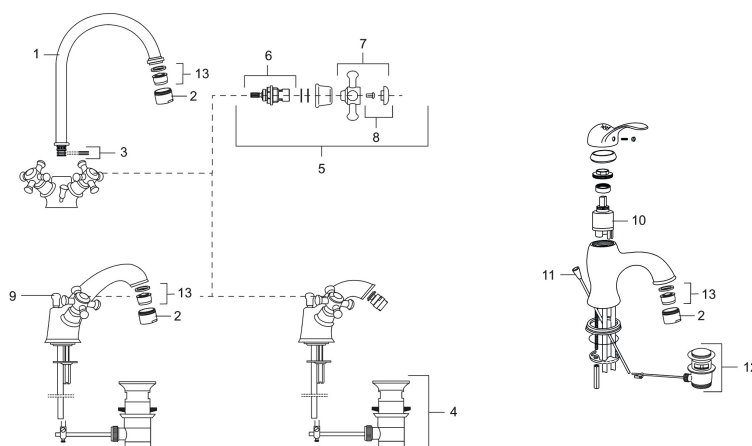

Art.no.: 700741 NRF-nummer: 4290001 Flow 3 bar: 6,0 l/m
Utførende: Krom

- Med oppløftventil
- Med keramiske overdeler

Unike funksjoner

Tilbakeslagssikring

PRODUKTBEKRIVNING

MORA CLASSIC togreps servantbatteri

Mora Classic er en eksklusiv serie vannkraner som ivaretar de gamle designidealene med de runde og kraftige formene. Alle deler er fremstilt i metall, med ekte Morakvalitet. Et Mora Classic servantbatteri blir detaljen som gir den rette følelsen og skaper helheten på badet ditt. Keramisk tetning er standard. Moderne teknikk i klassisk tapning når den er som best.

Art.no.: 700741

NRF-nummer: 4290001

Reservedelsliste

| NR. | ART. NO. | NRF-NUMMER | BESKRIVELSE |
|-----|-----------|------------|---|
| 1 | 708139.AE | 4295852 | Utløpstut for kjøkken og servant |
| 2 | 131413.AE | | Hylse for strålesamler, M24 utv. 13 mm |
| 3 | 708140.AE | 4295853 | Pakningssett for utløpstut |
| 4 | 520300 | | Oppløftventil Classic, m/løftestang, krom |
| 5 | 708146.AE | 4295801 | Keramisk overdel G1/2 komplett m/ratt (VV+KV) |
| 6 | 719109.AE | 4295803 | Keramisk overdel G1/2 uten ratt |
| 7 | 708137.AE | 4295851 | Ratt, komplett med skrue og dekkebrikke (VV+KV) |
| 8 | 708135.AE | 4296507 | Skrue og dekkebrikke (VV+KV) krom |
| 9 | 719164.AE | | Løftestang, krom |
| 10 | 708295.AE | 4296543 | Keramisk innsats |
| 11 | 529116.AE | 4296221 | Løftestang, L=370 mm |
| 12 | 520294 | 4294907 | Oppløftventil (uten løftestang) |
| 13 | 131398.AE | | Innsats strålesamler, 9–11 l/min ved 3 bar |