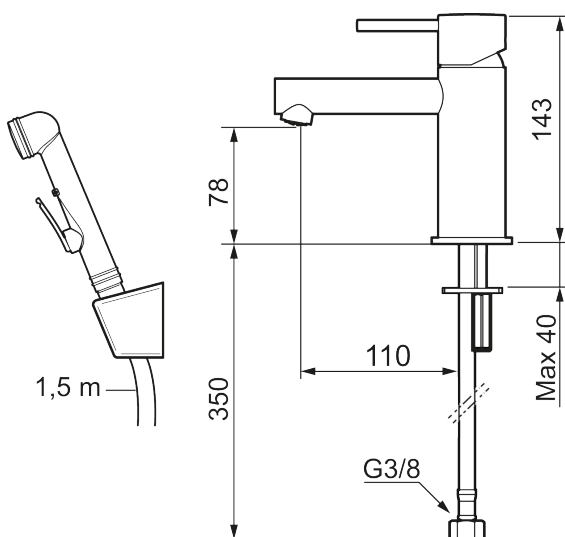

## MORA INXX II sharp, small pesuallasbidéhana

INXX II -pesuallashana on saatavana kahta eri korkeutta, joista pienempi sopii pieniin altaisiin. Kestävässä mattavalkopintaisessa INXX II Sharp -pesuallassekoittimessa on suorat linjat, pitkä juoksuputki ja kallistettu suutin, jotka tekevät siitä sekä houkuttelevan näköisen että käytännöllisen. Vedensekoitin on testattu ja hyväksytty nykyisten rakennusmääräysten mukaisesti, ja se on energiatehokas, minkä ansiosta se vähentää veden- ja energiankulutusta mukavuudesta tinkimättä. Lisävarusteena on saatavana väriltään yhteensopiva painettava tulppa.

**Tuote-nro:** 273005.22CA **LVI:** 6160724 **Flow 3 bar:** 4,5 l/m

**Kuvaus:** Mattavalkoinen

- Itsesulkeutuva käsisuihku, letkun pituus 1500 mm
- Keraaminen säätökasetti: pitkä käyttöikä
- Lämpötilan- ja vesimäärän esisäätö
- Joustavat Soft PEX®- liitosletkut 3/8" liitosmutterilla
- Asennusreikä Ø34-37 mm

# MORA INXX II sharp, small pesuallasbidéhana

INXX II -pesuallashana on saatavana kahta eri korkeutta, joista pienempi sopii pieniin altaisiin. Kestävässä mattavalkopintaisessa INXX II Sharp -pesuallassekoittimessa on suorat linjat, pitkä juoksuputki ja kallistettu suutin, jotka tekevät siitä sekä houkuttelevan näköisen että käytännöllisen. Vedensekoitin on testattu ja hyväksytty nykyisten rakennusmääräysten mukaisesti, ja se on energiatehokas, minkä ansiosta se vähentää veden- ja energiankulutusta mukavuudesta tinkimättä. Lisävarusteena on saatavana väriltään yhteensopiva painettava tulppa.