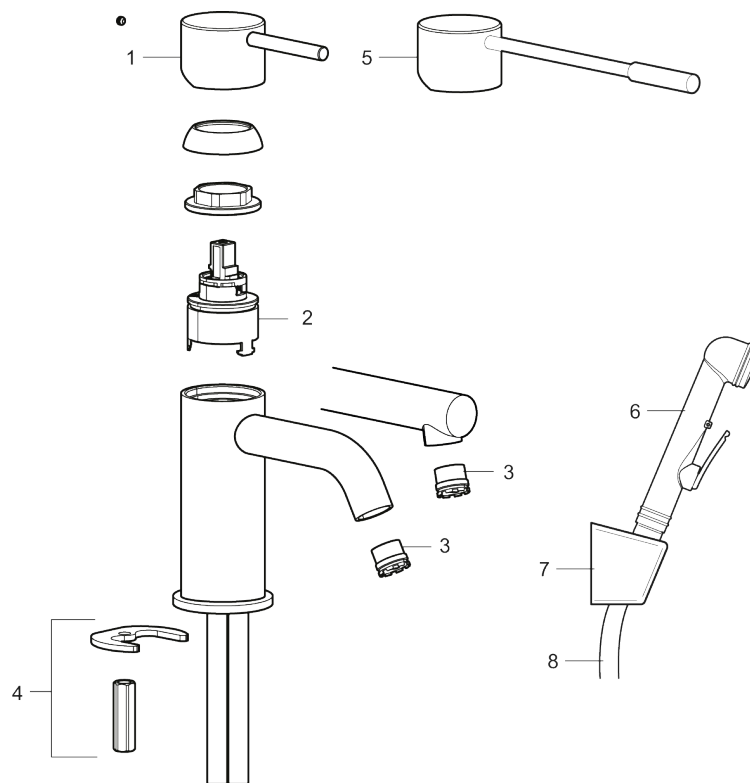

TUOTEKUVAUS

MORA INXX II sharp, small pesuallasbidéhana

INXX II -pesuallashana on saatavana kahta eri korkeutta, joista pienempi sopii pieniin altaisiin. Kestävässä mattavalkopintaisessa INXX II Sharp -pesuallassekoittimessa on suorat linjat, pitkä juoksuputki ja kallistettu suutin, jotka tekevät siitä sekä houkuttelevan näköisen että käytännöllisen. Vedensekoitin on testattu ja hyväksytty nykyisten rakennusmääräysten mukaisesti, ja se on energiatehokas, minkä ansiosta se vähentää veden- ja energiankulutusta mukavuudesta tinkimättä. Lisävarusteena on saatavana väriltään yhteensopiva painettava tulppa.

Tietoja mallistosta

INXX II on elegantti ja ajaton mallisto, jonka väripaletti on huolellisesti valittu. Se tarjoaa täydellisen yhdistelmän huippulaatua, hillittyä designia ja erinomaista käyttömukavuutta.

Tuote-nro: 273005.22CA

LVI: 6160724

Varaosalistaus

NRO.	MA-NRO	LVI	KUVAUS
1	409701.AE		Käyttövipu täydellinen, kromattu
1	409701.12AE		Käyttövipu täydellinen, mattamusta
1	409701.22AE		Käyttövipu täydellinen, mattavalkoinen