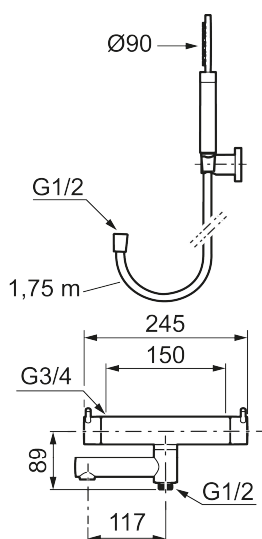

Termostatarmatur, MORA INXX II

I en slidstærk, matgrå overflader og håndbruserens store, runde dyse giver armaturet en æstetisk følelse, og samtidigt skaber den forudsætningerne for et afslappende bad. INXX II er serien, som giver mulighed for en vandoplevelse i verdensklasse i form af en ensartet temperatur, høj komfort og en fremragende beskyttelse mod skoldning. Armaturet er testet og godkendt ud fra det gældende bygningsreglement og er energieffektivt, hvilket indebærer, at det giver et lavere vand- og energiforbrug uden at gå på kompromis med komforten.

Om serien

INXX II er en elegant og tidløs serie i en palet af nøje udvalgte overflader. Kombinationen af høj kvalitet, stilfuldt design og vidunderlig komfort gør den til den ypperligste serie.

Artikel-nummer:	VVS:	Flow 3 bar: 20,0
270100.44	722751112	l/m
Beskrivelse: Matgrå		

- Inkl. håndbruser, vægbeslag og 1750 mm slange i metal med PVC og BPA fri slange indvendig.
- Unik tryk- og temperaturstyring.
- Kar 1/2" tilslutning til bruseslange.
- Integreret omskifter i svingtuden.
- Snavsfilter rundt om reguleringsindsatsen.
- Skoldningssikring v/38°C.
- Eco stop.
- 117 mm fremspring.
- Kontraventiler.
- 150-153 c/c.
- **5 års Kalk- og Temperaturgaranti.**