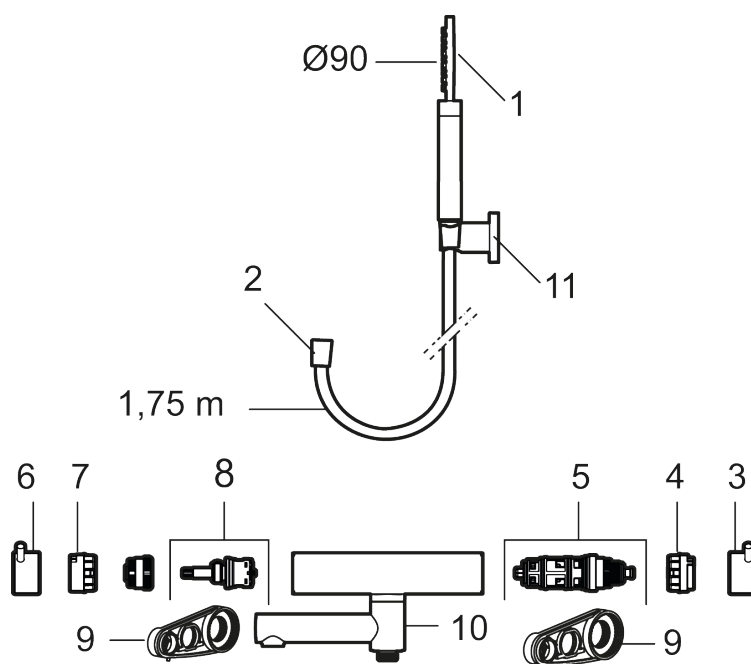

PRODUKTBESKRIVELSE

Termostatarmatur, MORA INXX II

I en slidstærk, matgrå overflader og håndbruserens store, runde dyse giver armaturet en æstetisk følelse, og samtidigt skaber den forudsætningerne for et afslappende bad. INXX II er serien, som giver mulighed for en vandoplevelse i verdensklasse i form af en ensartet temperatur, høj komfort og en fremragende beskyttelse mod skoldning. Armaturet er testet og godkendt ud fra det gældende bygningsreglement og er energieffektivt, hvilket indebærer, at det giver et lavere vand- og energiforbrug uden at gå på kompromis med komforten.

Om serien

INXX II er en elegant og tidløs serie i en palet af nøje udvalgte overflader. Kombinationen af høj kvalitet, stilfuldt design og vidunderlig komfort gør den til den ypperligste serie.

Artikel-nummer: 270100.44 VVS: 722751112

Reservedelsliste

NR.	ART.NO	VVS	BESKRIVELSE
1	209575		Håndbruser, krom
1	209575.12		Håndbruser, matsort
1	209575.22		Håndbruser, mathvit
1	209575.44		Håndbruser, matgrå
1	209575.60		Håndbruser, polert messing PVD
1	209575.62		Håndbruser, børstet messing PVD