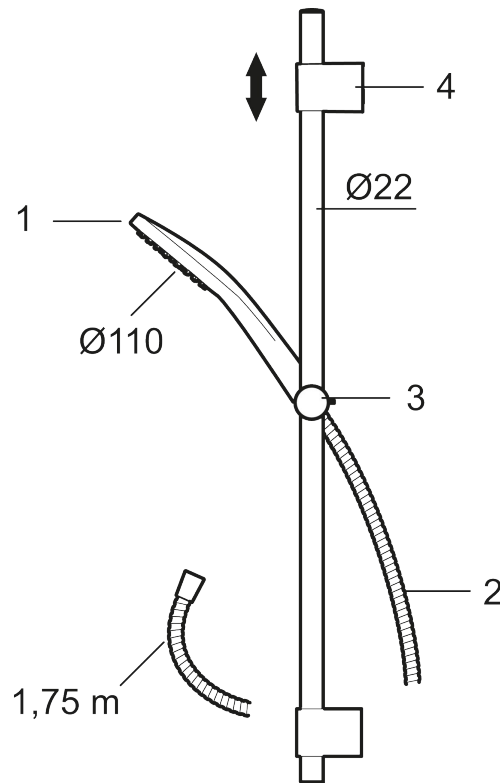

Utførende: Krom

- Metallslange 1,75 m, PVC/BPA-fri innerslange
- Med justerbare veggfester for bruk av eksisterende skruehull
- Med antikalksystem "Easy Clean"
- Lead Free (blyfri)

Unike funksjoner

## Reservedelsliste

NR.	ART. NO.	NRF-NUMMER	BESKRIVELSE
1	S600238		Hånddusj, krom
1	S600238.12		Hånddusj, matt sort
2	S600109	4304992	Dusjslange, 1,75 m, krom
2	S600109.12		Dusjslange 1,75 m, matt sort
3	S600246		Hånddusjholder/glider Ø22, krom
3	S600246.12		Hånddusjholder/glider Ø22, matt sort
4	S600266	8239702	Dusjrørklammer, krom, 2 stk
4	S600266.12	8239703	Dusjrørklammer, krom, 2 stk