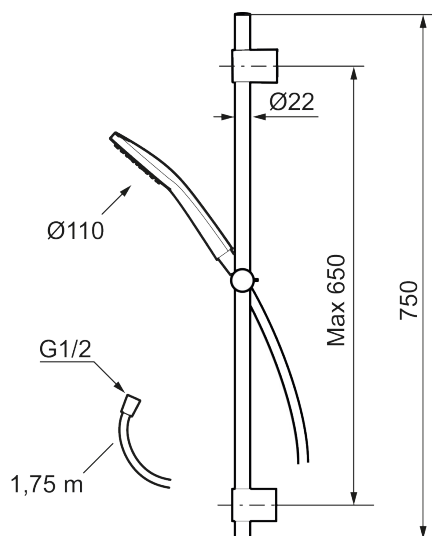

## MORA LYNX dusjgarnityr

Stilrent dusjsett med tidløs design, høy ytelse og trendy krommet eller matt sort overflate. Smelter naturlig inn i ditt interiør og er veldig praktisk i bruk.

Art.no.: 341300 NRF-nummer: 1385615

Utførende: Krom

- Metallslange 1,75 m, PVC/BPA-fri innerslange
- Med justerbare veggfester for bruk av eksisterende skruehull
- Med antikalksystem "Easy Clean"
- Lead Free (blyfri)

Unike funksjoner

## Reservedelsliste

NR.	ART. NO.	NRF-NUMMER	BESKRIVELSE
1	S600238		Hånddusj, krom
1	S600238.12		Hånddusj, matt sort
2	S600109	4304992	Dusjslange, 1,75 m, krom
2	S600109.12		Dusjslange 1,75 m, matt sort
3	S600246		Hånddusjholder/glider Ø22, krom
3	S600246.12		Hånddusjholder/glider Ø22, matt sort
4	S600266	8239702	Dusjrørklammer, krom, 2 stk
4	S600266.12	8239703	Dusjrørklammer, krom, 2 stk