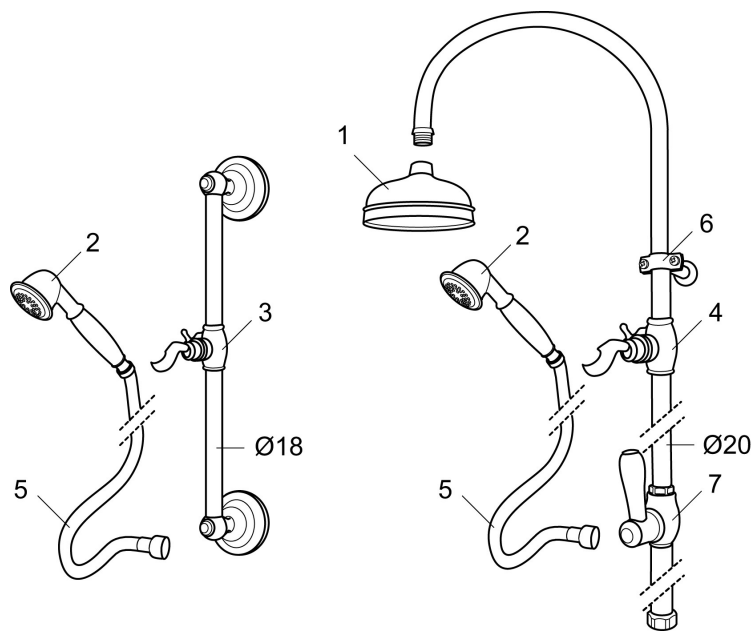

MORA CLASSIC dusjgarnityr

Mora Classic er en eksklusiv serie vannkraner som ivaretar de gamle designidealene med de runde og kraftige formene. Alle deler er fremstilt i metall, med ekte Morakvalitet. I tillegg til en deilig dusj gir et Mora Classic dusjsett deg detaljen som skaper helheten i innredningen din. Moderne teknikk i klassisk tapning når den er som best.

Art.no.: 130277.0065 NRF-nummer: 4294538

Utførende: Krom/Gull

- Metallslange 1,75 m, PVC/BPA-fri innerslange
- Alle deler laget av metall

Unike funksjoner

PRODUKTBESKRIVNING

MORA CLASSIC dusjgarnityr

Mora Classic er en eksklusiv serie vannkraner som ivaretar de gamle designidealene med de runde og kraftige formene. Alle deler er fremstilt i metall, med ekte Morakvalitet. I tillegg til en deilig dusj gir et Mora Classic dusjsett deg detaljen som skaper helheten i innredningen din. Moderne teknikk i klassisk tapning når den er som best.

Art.no.: 130277.0065

NRF-nummer: 4294538

Reservedelsliste

| NR. | ART. NO. | NRF-NUMMER | BESKRIVELSE |
|-----|---------------|------------|---|
| 1 | 131183 | 4294776 | Dusjkopp 120 mm |
| 2 | 130802.AE | 4294691 | Hånddusj, krom |
| 3 | 139830.ae | | Hånddusjholder/glider Ø18, krom |
| 4 | 139749.AE | | Hånddusjholder/glider Ø20, krom |
| 4 | 139749.0065AE | | Hånddusjholder/glider Ø20, krom/gull |
| 5 | 139835.AE | 4294433 | Dusjslange, 1,75 m, krom |
| 6 | 130550.AE | | Dusjrørsklammer Ø18–20 mm, L: 50–125 mm |
| 7 | 139761 | | Dusjomkaster, komplett, krom |
| 7 | 139761.0065 | | Dusjomkaster, komplett, krom/gull |