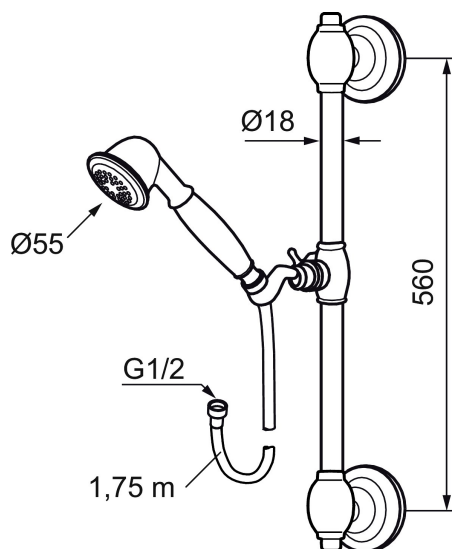

MORA CLASSIC dusjgarnityr

Mora Classic er en eksklusiv serie vannkraner som ivaretar de gamle designidealene med de runde og kraftige formene. Alle deler er fremstilt i metall, med ekte Morakvalitet. I tillegg til en deilig dusj gir et Mora Classic dusjsett deg detaljen som skaper helheten i innredningen din. Moderne teknikk i klassisk tapning når den er som best.

Art.no.: 130277.0065 NRF-nummer: 4294538

Utførende: Krom/Gull

- Metallslange 1,75 m, PVC/BPA-fri innerslange
- Alle deler laget av metall

Unike funksjoner

PRODUKTBESKRIVNING

MORA CLASSIC dusjgarnityr

Mora Classic er en eksklusiv serie vannkraner som ivaretar de gamle designidealene med de runde og kraftige formene. Alle deler er fremstilt i metall, med ekte Morakvalitet. I tillegg til en deilig dusj gir et Mora Classic dusjsett deg detaljen som skaper helheten i innredningen din. Moderne teknikk i klassisk tapning når den er som best.

Art.no.: 130277.0065

NRF-nummer: 4294538

Reservedelsliste

| NR. | ART. NO. | NRF-NUMMER | BESKRIVELSE |
|-----|---------------|------------|---|
| 1 | 131183 | 4294776 | Dusjkopp 120 mm |
| 2 | 130802.AE | 4294691 | Hånddusj, krom |
| 3 | 139830.ae | | Hånddusjholder/glider Ø18, krom |
| 4 | 139749.AE | | Hånddusjholder/glider Ø20, krom |
| 4 | 139749.0065AE | | Hånddusjholder/glider Ø20, krom/gull |
| 5 | 139835.AE | 4294433 | Dusjslange, 1,75 m, krom |
| 6 | 130550.AE | | Dusjrørsklammer Ø18–20 mm, L: 50–125 mm |
| 7 | 139761 | | Dusjomkaster, komplett, krom |
| 7 | 139761.0065 | | Dusjomkaster, komplett, krom/gull |