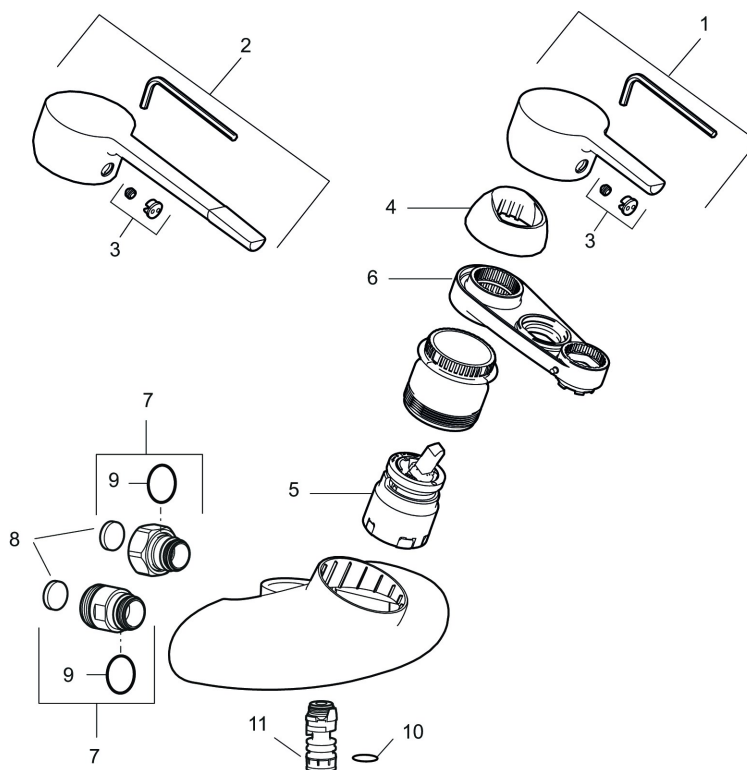

Art.nr: 753050 RSK: 8309029 Flöde 3 bar: 7,4 l/min
Utförande: Krom, 160 c/c

Unika egenskaper

Skyddsmodul 

- ESS (energisparsystem)
- Mjukstängning med keramisk tätning
- Omställbar flödesbegränsning och temperaturspär
- Inkl. överliggande pip
- Piputsprång med väggbricka 290 mm
- OBS! Får ej användas tillsammans med självstängande handdusch

Art.nr: 753050

RSK: 8309029

Reservdelslista

NR.	ART.NR	RSK	BESKRIVNING
1	409389.AE	8344867	Spak, komplett
2	409390.AE	8344874	Care-spak, komplett, krom/svart
3	409392.AE	8344866	Färgmarkering och fästskruv
4	409410.AE	8591986	Täckhylsa
5	S600276	8387231	Keramiksats med serviceverktyg, 20 l/min
6	891096.AE	8345921	Serviceverktyg
7	409360.AA	8187781	Anslutningsnippel (150 c/c), butiksförpackad
7	409361.AE	8228492	Anslutningsnippel (160 c/c)
8	409359.AA	8345172	Filtersats för anslutningskoppling, butiksförpackad
9	129131.AE	8295316	O-ring (18,1 x 1,6), 2 st
10	708843.AE	8295357	O-ring (15,54 x 2,62), 2 st

NR.	ART.NR	RSK	BESKRIVNING
11	109020.AE	8295322	Nippel M18x1