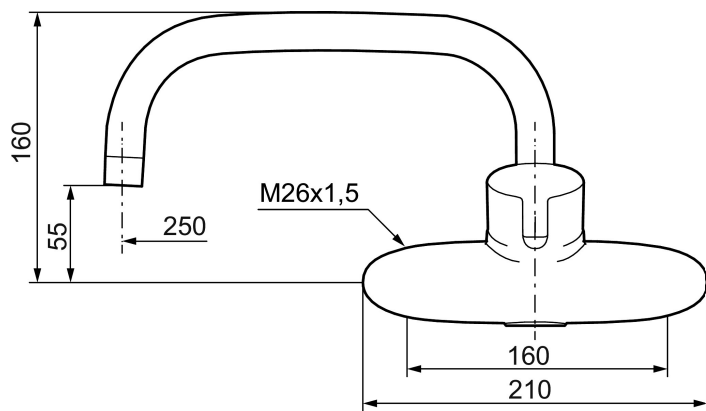

Art.nr: 753050 RSK: 8309029 Flöde 3 bar: 7,4 l/min
Utförande: Krom, 160 c/c

Unika egenskaper

Skyddsmodul 

- ESS (energisparsystem)
- Mjukstängning med keramisk tätning
- Omställbar flödesbegränsning och temperaturspär
- Inkl. överliggande pip
- Piputsprång med väggbricka 290 mm
- OBS! Får ej användas tillsammans med självstängande handdusch

Art.nr: 753050

RSK: 8309029

Reservdelslista

NR.	ART.NR	RSK	BESKRIVNING
1	409389.AE	8344867	Spak, komplett
2	409390.AE	8344874	Care-spak, komplett, krom/svart
3	409392.AE	8344866	Färgmarkering och fästskruv
4	409410.AE	8591986	Täckhylsa
5	S600276	8387231	Keramiksats med serviceverktyg, 20 l/min
6	891096.AE	8345921	Serviceverktyg
7	409360.AA	8187781	Anslutningsnippel (150 c/c), butiksförpackad
7	409361.AE	8228492	Anslutningsnippel (160 c/c)
8	409359.AA	8345172	Filtersats för anslutningskoppling, butiksförpackad
9	129131.AE	8295316	O-ring (18,1 x 1,6), 2 st
10	708843.AE	8295357	O-ring (15,54 x 2,62), 2 st

NR.	ART.NR	RSK	BESKRIVNING
11	109020.AE	8295322	Nippel M18x1