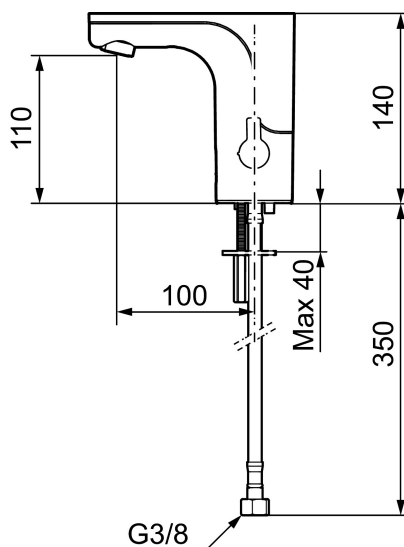

- Lämmönsäätökahva
- Pehmeästi sulkeutuva magneettiventtiili estää paineiskut ja putkien paukkumiset
- Ilkivaltaa kestävä metallinen ulkokuori
- Eco-poresuutin
- 30 sek läpihuuhelumahdollisuus tunnistimen kautta
- Hanan sulkemismahdollisuus tunnistimen kautta 60 s esim. siivouksen ajaksi
- Alhainen virrankulutus takaa paristolle pitkän toiminta-ajan
- Tunnistin IP67
- Imusuojattu EU- standardin EN1717 mukaan
- Lead Free - lyijyttömät materiaalit, ei nikkeliä

Asennus:

- Helppo asentaa ja huoltaa
- Lämmönsäätö lukittavissa: lämmön säädön jälkeen vipu voidaan irrottaa ja asettaa tilalle peitenasta
- Paristokäyttöinen 6V, muutettavissa verkkovirralla 12V AC/DC
- Verkkovirralla vaihdettaessa tarvitaan adapterisarja S600147
- Tunnistimen automaattinen etäisyydensäätö
- Joustavat Soft PEX®- liitosletkut 3/8" liitosmutterilla