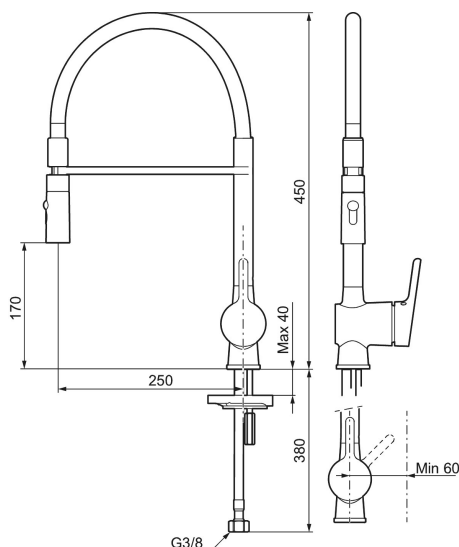

Etgrebsarmatur, Mora One Miniprofi

Mora One kombinerer brugervenlighed, et smukt ydre, teknisk innovation og holdbarhed. Den kendte svenske arkitekt og designer Thomas Sandell har hentet inspiration fra Mora Armatur's 90-årige historie og den klassiske, gamle vandpost. Resultatet er unikt: Et klassisk armatur til det moderne hjem. Indeni byder Mora One på avanceret, gennemprøvet teknik, der sparer vand og energi uden at gå på kompromis med komforten.

Artikel-nummer: 262081.0015 **VVS:** 716268515

Beskrivelse: Krom, rosa slange

Unikke egenskaber

Tilbageløbssikring

- Til køkkenvask.
- Spulerbruser med to forskellige vandstrålemuligheder.
- Med høj svingtud 60°, 85°, 110° eller 360°.
- 250 mm fremspring.
- Soft Closing og keramisk kartusche.
- Indbygget temperatur- og flowbegrænser.
- Eco (Energi- og vandbesparende perlator).
- Flexible tilslutningsslanger.
- Kontraventiler.
- Hulmål Ø34-37 mm.
- **5 års trykgaranti.**

PRODUKTBESKRIVELSE

Etgrebsarmatur, Mora One Miniprofi

Mora One kombinerer brugervenlighed, et smukt ydre, teknisk innovation og holdbarhed. Den kendte svenske arkitekt og designer Thomas Sandell har hentet inspiration fra Mora Armatur's 90-årige historie og den klassiske, gamle vandpost. Resultatet er unikt: Et klassisk armatur til det moderne hjem. Indeni byder Mora One på avanceret, gennemprøvet teknik, der sparer vand og energi uden at gå på kompromis med komforten.