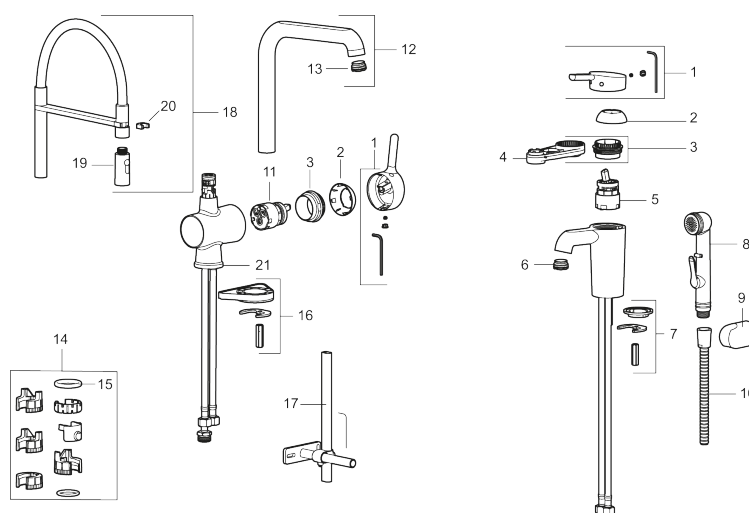

Artikel-nummer: 262081.0015 **VVS:** 716268515

Beskrivelse: Krom, rosa slange

Unikke egenskaber

Tilbageløbssikring

- Til køkkenvask.
- Spulerbruser med to forskellige vandstrålemuligheder.
- Med høj svingtud 60°, 85°, 110° eller 360°.
- 250 mm fremspring.
- Soft Closing og keramisk kartusche.
- Indbygget temperatur- og flowbegrænser.
- Eco (Energi- og vandbesparende perlator).
- Flexible tilslutningsslanger.
- Kontraventiler.
- Hulmål Ø34-37 mm.
- **5 års trykgaranti.**

PRODUKTBESKRIVELSE

Etgrebsarmatur, Mora One Miniprofi

Mora One kombinerer brugervenlighed, et smukt ydre, teknisk innovation og holdbarhed. Den kendte svenske arkitekt og designer Thomas Sandell har hentet inspiration fra Mora Armatur's 90-årige historie og den klassiske, gamle vandpost. Resultatet er unikt: Et klassisk armatur til det moderne hjem. Indeni byder Mora One på avanceret, gennemprøvet teknik, der sparer vand og energi uden at gå på kompromis med komforten.

Artikel-nummer: 262081.0015
VVS: 716268515

Reservedelsliste

NR.	ART.NO	VVS	BESKRIVELSE
1	409560.AE		Greb komplet
2	409580.AE		Dækkappe
3	409570.AE		Låsemøtrik incl. serviceværktøj
4	891096.AE	745148405	Serviceværktøj
5	409403.AE	745148400	Keramisk indsats, incl. serviceværktøj
5	409405.AE		Keramisk indsats turbo, incl. serviceværktøj
6	409565.AE		Strålsamler M24 udv., 5 l/min ved 2-6 bar
7	409387.AE	745148398	Bespændingssæt. Til håndvask
8	S600206		Selvlukkende håndbruser, krom
9	130732.AE	738849814	Håndbruseholder
10	S600207		Slange til håndbruser 1,5 m, krom
11	409450.AE		Patron inkl. serviceværktøj
12	409561.AE		Svingtud, krom