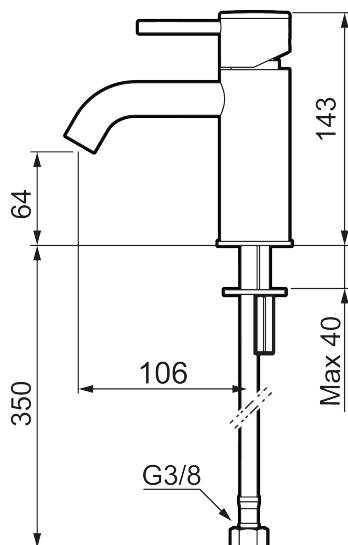

## MORA INXX II soft, small servantbatteri

INXX II servantkran finnes i tre ulike høyder der small er en lav kran som er tilpasset for mindre håndvask. Med en holdbar mattsvart nyanse og servantkranens stilrene form, øker INXX II soft baderommets komfort og gir en følelse av kvalitet og eleganse. Blandebatteriet er testet og godkjent ut fra gjeldende byggeregler og det er energieffektivt, noe som innebærer at man får et lavere vann- og energiforbruk uten å gi avkall på komforten. Bunnventil finnes som tilbehør i samme nyanse.

- Vannmengdebegrenser og temperatursperre
- Mora Eco konstantvannmengde 5 l/min ved 2-6 bar
- Fleksible Soft PEX®-rør med 3/8" mutter

PRODUKTBESKRIVNING