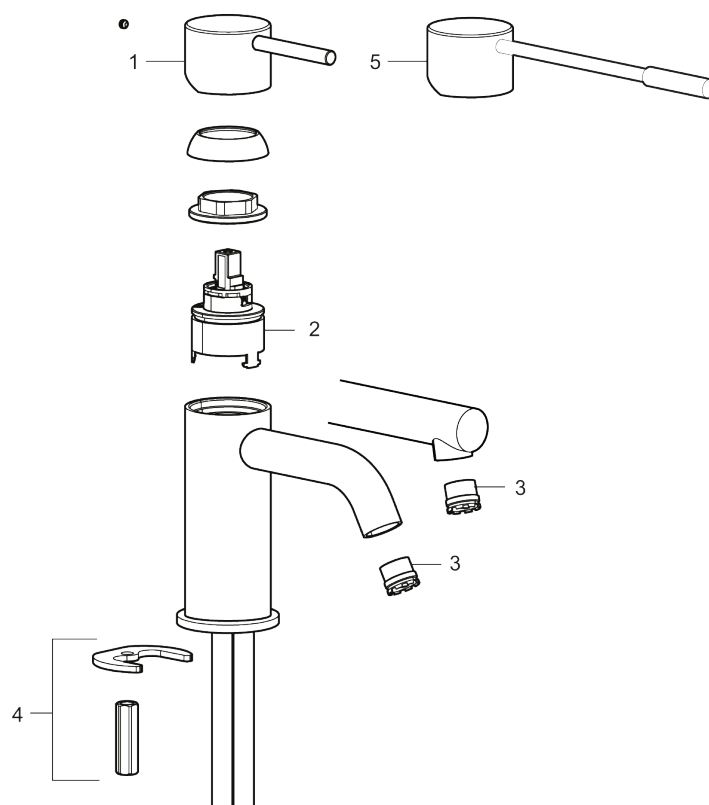

PRODUKTBESKRIVNING

MORA INXX II soft, small servantbatteri

INXX II servantkran finnes i tre ulike høyder der small er en lav kran som er tilpasset for mindre håndvask. Med en holdbar mattsvart nyanse og servantkranens stilrene form, øker INXX II soft baderommets komfort og gir en følelse av kvalitet og eleganse. Blandebatteriet er testet og godkjent ut fra gjeldende byggeregler og det er energieffektivt, noe som innebærer at man får et lavere vann- og energiforbruk uten å gi avkall på komforten. Bunnventil finnes som tilbehør i samme nyanse.

Om serien

INXX II er en elegant og tidløs serie i en palett av nøyte utvalgte nyanser. Kombinasjonen av høy kvalitet, stilren design og herlig komfort gjør den til den ultimate serien.

Art.no.: 273001.12CA

NRF-nummer: 4290443

Reservedelsliste

NR.	ART. NO.	NRF-NUMMER	BESKRIVELSE
1	409701.AE	4295012	Spak, komplett, krom
1	409701.12AE	4295006	Spak, komplett, matt sort
1	409701.22AE	4295007	Spak, komplett, matt hvit
1	409701.44AE	4295008	Spak, komplett, matt grå