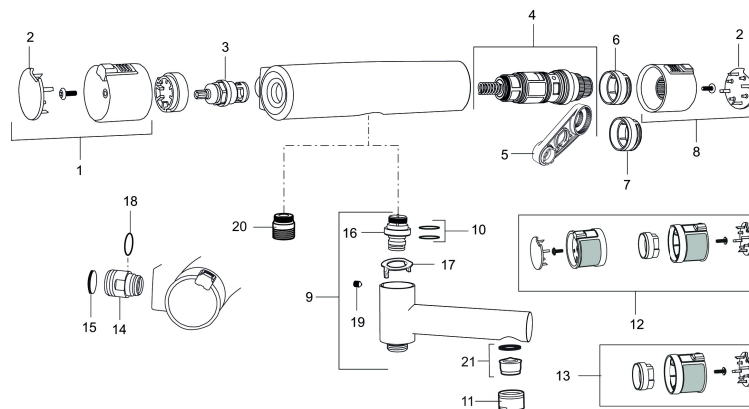

PRODUKTBSKRIVNING

MORA MMIX shower system kit

Mora MMIX kombinerar en formskön och ergonomisk design med en energieffektiv insida. Designen präglas av en smeksamt böljande geometri och förmedlar en tidlös och sammanhängande stil över hela serien. Vårt unika miljökoncept EcoSafe™ ligger till grund för utvecklingsarbetet och bidrar till låg energiförbrukning och långsiktig miljöhänsyn. Blandaren är blyfri.

Art.nr: 731300.0011

RSK: 8344165

Reservdelslista

NR.	ART.NR	RSK	BESKRIVNING
1	409353.AA	8345088	Mängdvred, komplett, krom, butiksförpackad
1	409353.0011AA	8345087	Mängdvred, komplett, krom/svart, butiksförpackad
2	409358.AA	8345089	Täcklock, krom, butiksförpackad
2	409358.0011AA	8345090	Täcklock, svart, butiksförpackad
3	S600274	8397028	Keramiskt överstycke G1/2
4	S600275	8397029	Reglerpaket, komplett med serviceverktyg
5	S600298	3870203	Serviceverktyg
6	S600311	8397045	Skällningsskyddsring (standard), svart
7	409364.AE	8346506	Skällningsskyddsring, (Max 42°)
8	409352.AA	8345086	Temperaturvred, komplett, krom, butiksförpackad
8	409352.0011AA	8345085	Temperaturvred, komplett, krom/svart, butiksförpackad
9	409356	8344853	Utloppspip för ombyggnad av duschblandare
10	209519.AE	8938340	O-ringar
11	131415.AE	8281512	Hylsa M24 utv., 15 mm, krom
12	409370.AA	8345139	Ombyggnadskit, Care, svart/krom, butiksförpackad
12	409370.0085AA	8345162	Ombyggnadskit, Care, lime/svart, butiksförpackad
12	409370.0095AE	8345210	Ombyggnadskit, Care, röd/svart