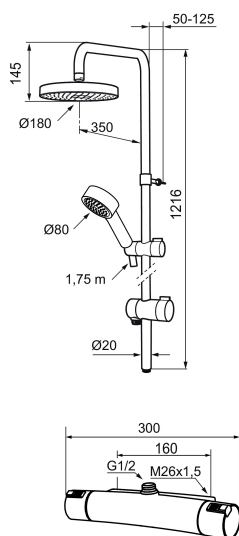

MORA MMIX shower system kit

Mora MMIX kombinerar en formskön och ergonomisk design med en energieffektiv insida. Designen präglas av en smeksam och böljande geometri och förmedlar en tidlös och sammanhängande stil över hela serien. Vårt unika miljökoncept EcoSafe™ ligger till grund för utvecklingsarbetet och bidrar till låg energiförbrukning och långsiktig miljöhänsyn. Blandaren är blyfri.

Art.nr: 731300.0011 **RSK:** 8344165 **Flöde 3 bar:** 12,0 l/min
Utförande: Krom/svart, 160 c/c

BVB ID: 110710

Energiklass A på handdusch och takdusch

Består av:

MORA MMIX duschblandare (art.nr. 731050.0011):

- Tryckbalanserad termostatsinsats
- Säkerhetsspärr 38°
- Eco-stopp
- Lead Free (blyfri)
- Återströmningsskydd enligt EU-standard SS-EN 1717

MORA MMIX shower system (art.nr. 130313):

- Omkastare med keramisk tätning
- Metallomspunnen slang 1750 mm, PVC- och BPA-fri innerslang
- Med antikalksystemet "Easy-Clean"
- Duschröret kan kapas vid behov
- Justerbart väggfäste
- Omkastaren kan monteras med vredet framåt eller åt sidan
- Eco (energi- och vattenbesparande handdusch 9 l/min, taksil 12 l/min)
- Energieffektivt duschpaket med forcerbart Eco-stop