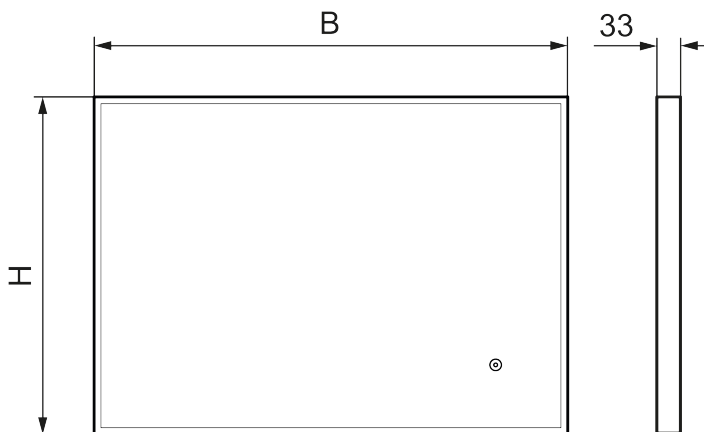

Unikke egenskaber

MORA SOLO I

Et elegant udformet spejl med sort ramme og touch-styret bagbelysning. SOLO I har en elegant ramme i matsort aluminium, der omslutter en LED-strip, der løfter hele badeværelsets indretning. Spejlet har beskyttelse mod dug samt et ærligt, elegant design. Fås i både rundt og firkantet format i forskellige størrelser.

Artikel-nummer: 953102.12 VVS: 771871331

Beskrivelse: 700 x 500 mm

- Mat sort aluminiumsramme
- Energieffektive LED-lys
- Kobberfrit glas med sikkerhedsfilm
- Dugfri med opvarmet afdugningsenhed
- Touch-betjent tænd/sluk
- Lystemperatur 6400 K
- IP 44-certificeret, CE-certificeret af tredjepart
- Monteringsafstand fra væg: 40 mm