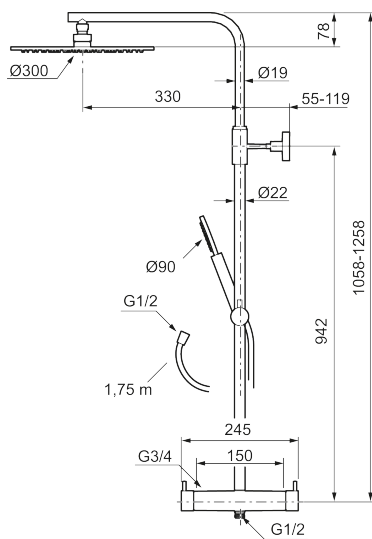

Unike funksjoner

MORA INXX II shower system kit

Med den elegante holdbare nyansen børstet messing forener INXX II klassisk design med høy ytelse og tilbyr en jevn temperatur, høy komfort og et sterkt vern mot skålding. Takdusjens store, tynne taksil gjør at dusjen passer like bra i et baderom med sterk karakter og effektfulle former som i et stilrent baderom skapt for avkoblende stunder. Blandebatteriet er testet og godkjent ut fra gjeldende byggeregler og det er energieffektivt, noe som innebærer at man får et lavere vann- og energiforbruk uten å gi avkall på komforten. INXX II er serien som tilbyr en vannopplevelse i verdensklasse.

Om serien

INXX II er en elegant og tidløs serie i en palett av nøyte utvalgte nyanser. Kombinasjonen av høy kvalitet, stilren design og herlig komfort gjør den til den ultimate serien.

Art.no.: 271900.62 NRF-nummer: 4290499 Flow 3 bar: 11,3 l/m

Utførende: Børstet messing PVD

- Sikkerhetsbatteri med takdusj
- Trykk- og termostatstyrt
- Eco mengdeknapp
- Sperreknapp 38°C
- Med keramisk reversibel overdel
- Med tilbakeslagsventiler etter standard EN 1717
- Med antikalksystem "Easy Clean"
- Hånddusj 7,5 l/min og takdusj 11 l/min
- Metallslange 1,75 m, PVC/BPA-fri innerslange
- Justerbar stang
- OBS! Dekkskiver og anslutningskupper bestilles separat