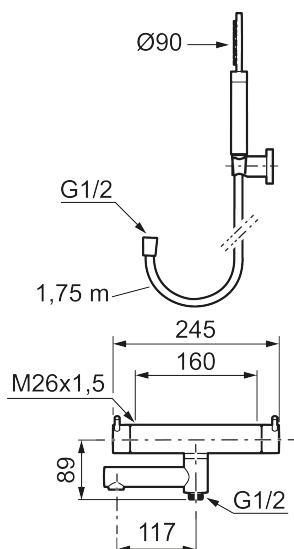

Utförande: Borstad mässing PVD, 160 c/c

Unika egenskaper

Skyddsmodul **EB**

- Med handdusch, upphängare och metallomspunnen slang 1750 mm, PVC- och BPA-fri innerslang
- Utloppspip med inbyggd omkastare
- Tryckbalanserad termostatsats
- Säkerhetspärr 38°
- Eco-stopp
- Piputsprång med väggbrička 173 mm
- Återströmningsskydd enligt EU-standard SS-EN 1717