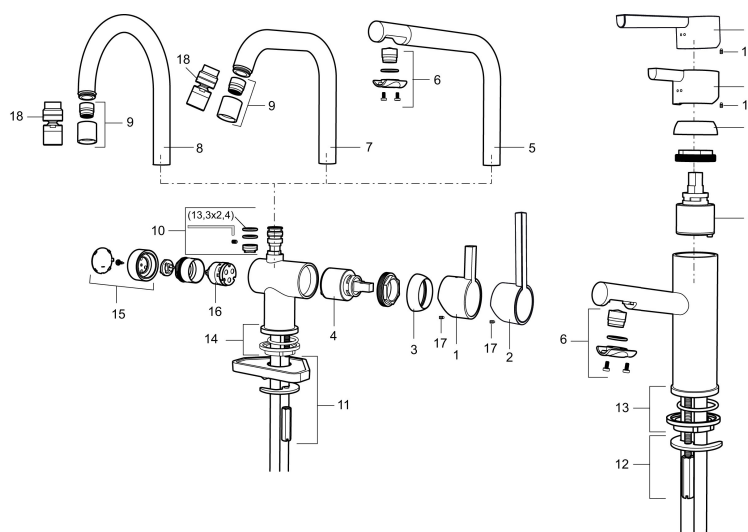

Art.no.: 707115.0065 NRF-nummer: 4290246 Flow 3 bar: 8,1 l/m
 Utførende: Krom/Gull

Unike funksjoner

Tilbakeslagssikring

- ESS (Energisparesystem)
- Vannmengdebegrenser og temperatursperre
- Mora Eco konstantvannmengde 7,6 l/min ved 2–6 bar
- Svingbar tut sperre 60°, 120° eller 360°
- Avstengning for maskin Kv, omstillbar til Vv
- Fleksible Soft PEX®-rør med 3/8" mutter
- For hull i benk Ø32-35 mm

Art.no.: 707115.0065

NRF-nummer: 4290246

Reservedelsliste

NR.	ART. NO.	NRF-NUMMER	BESKRIVELSE
	209560.AC		Pakning til Soft PEX® 3/8" tilkoblingsmutter, 10 stk.
1	209500.AE	4294295	Spak, krom
1	209500.0011AE	4294296	Spak, krom/sort
2	409337		Spak med ekstra lengde 95 mm, krom
3	209501.AE	4294298	Dekkring, krom
4	209493.AE		Innsats ESS
4	708301.AE	4296511	Innsats
5	209506.AE	4294274	K6-tut, komplett, krom
5	209506.0011AE	4294275	K6-tut, komplett, krom/sort
6	209502.AE	4294301	Strålesamlersett, L-tut, 7,6 l/min ved 2–6 bar, krom
6	209502.0011AE	4294302	Strålesamlersett, L-tut, 7,6 l/min ved 2–6 bar, krom/sort
7	209508.AE	4294277	K7-tut, komplett, krom
8	209507.AE	4294272	K5-tut, komplett, krom
9	209503.AE	4294304	Strålesamler M18 innv. 7,6 l/min ved 2–6 bar, krom

NR.	ART. NO.	NRF-NUMMER	BESKRIVELSE
10	209520.AE	4294309	Pakningssett for tut
11	708779.AE	4294312	Festedetaljer, kjøkkenbatteri
12	209518.AE	4294311	Festedetaljer, servantbatteri
13	209562.AE		Styring, servantbatteri
14	209563.AE		Styrring, kjøkkenbatteri
15	209505.AE	4294307	Ratt for maskinavstegning, krom
16	209504.AE	4294306	Vaskemaskininnsats m/verktøy
17	459013		Låseskrue M4x5
18	409480.AE		Leddbar strålesamler M18 innv. 7-9 l/min ved 3 bar