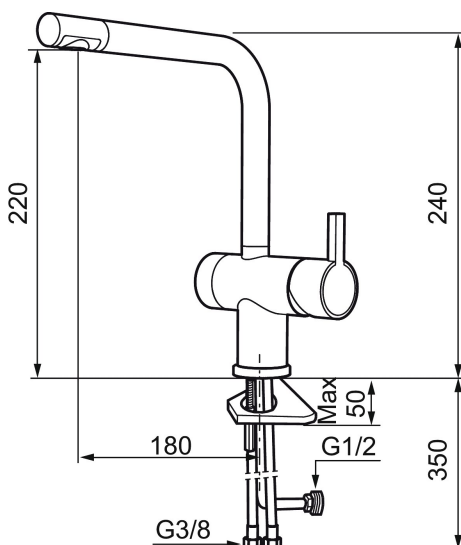

Art.no.: 707115.0065 NRF-nummer: 4290246 Flow 3 bar: 8,1 l/m
 Utførende: Krom/Gull

Unike funksjoner

Tilbakeslagssikring

- ESS (Energisparesystem)
- Vannmengdebegrenser og temperatursperre
- Mora Eco konstantvannmengde 7,6 l/min ved 2–6 bar
- Svingbar tut sperre 60°, 120° eller 360°
- Avstengning for maskin Kv, omstillbar til Vv
- Fleksible Soft PEX®-rør med 3/8" mutter
- For hull i benk Ø32-35 mm

Art.no.: 707115.0065

NRF-nummer: 4290246

Reservedelsliste

NR.	ART. NO.	NRF-NUMMER	BESKRIVELSE
	209560.AC		Pakning til Soft PEX® 3/8" tilkoblingsmutter, 10 stk.
1	209500.AE	4294295	Spak, krom
1	209500.0011AE	4294296	Spak, krom/sort
2	409337		Spak med ekstra lengde 95 mm, krom
3	209501.AE	4294298	Dekkring, krom
4	209493.AE		Innsats ESS
4	708301.AE	4296511	Innsats
5	209506.AE	4294274	K6-tut, komplett, krom
5	209506.0011AE	4294275	K6-tut, komplett, krom/sort
6	209502.AE	4294301	Strålesamlersett, L-tut, 7,6 l/min ved 2–6 bar, krom
6	209502.0011AE	4294302	Strålesamlersett, L-tut, 7,6 l/min ved 2–6 bar, krom/sort
7	209508.AE	4294277	K7-tut, komplett, krom
8	209507.AE	4294272	K5-tut, komplett, krom
9	209503.AE	4294304	Strålesamler M18 innv. 7,6 l/min ved 2–6 bar, krom

NR.	ART. NO.	NRF-NUMMER	BESKRIVELSE
10	209520.AE	4294309	Pakningssett for tut
11	708779.AE	4294312	Festedetaljer, kjøkkenbatteri
12	209518.AE	4294311	Festedetaljer, servantbatteri
13	209562.AE		Styring, servantbatteri
14	209563.AE		Styrring, kjøkkenbatteri
15	209505.AE	4294307	Ratt for maskinavstegning, krom
16	209504.AE	4294306	Vaskemaskininnsats m/verktøy
17	459013		Låseskrue M4x5
18	409480.AE		Leddbar strålesamler M18 innv. 7-9 l/min ved 3 bar