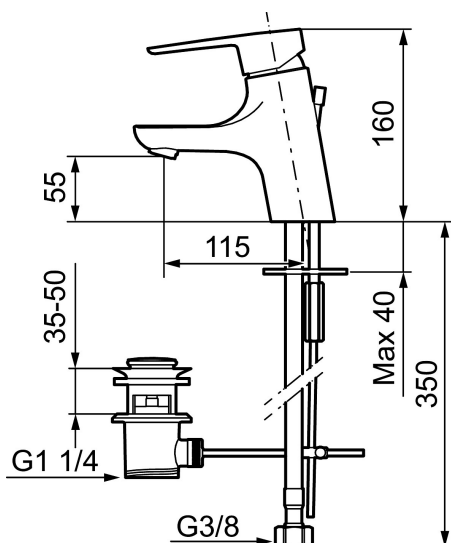

De integrerte energisparefunksjonene i servantkranen påvirker ikke brukervennligheten.

Art.no.: 243051.CA NRF-nummer: 4290035 Flow 3 bar: 4,8 l/m
Utførende: Krom

Unike funksjoner

Tilbakeslagssikring

- Mykstengende
- ESS (Energisparesystem)
- Med oppløftventil
- Vannmengdebegrenser og temperatursperre
- Mora Eco konstantvannmengde 5 l/min ved 2-6 bar
- Fleksible Soft PEX[®]-rør med 3/8" mutter
- Godkjent av svenske reumatikerforbundet

NR.	ART. NO.	NRF-NUMMER	BESKRIVELSE
16	891096.AE	4294142	Serviceverktøy
17	409400.AE	4294128	Vrider, krom (standard)
18	209504.AE	4294306	Vaskemaskininnsats m/verktøy
19	409104.AE	4294112	Avstengningsventil komplett, m/verktøy
20	409399.AE		Ombygningssett, Maskinuttak G1/2 over benk
21	S600207		Høytrykkslange, lengde 1,5 m, krom
22	130732.AE	4294741	Hånddusjholder, Krom
23	439060.AE		Innsatsmutter
24	309519.AE		Sperrebrikke, 2 pakk (sort/grå)
25	708843.AE		O-ring (15,54 x 2,62), 2 stk
26	109016.AE		Tutnippel for fast tut, komplett
27	139595.AE		Stoppskrue med sperresegment
28	132205.AE		Innsats strålesamler 5 l/min ved 2–6 bar
28	131394.AE		Innsats strålesamler, 7–9 l/min ved 3 bar
28	132408.AE		Innsats strålesamler 8 l/min ved 2–6 bar
29	S600018		Tutnippel, komplett