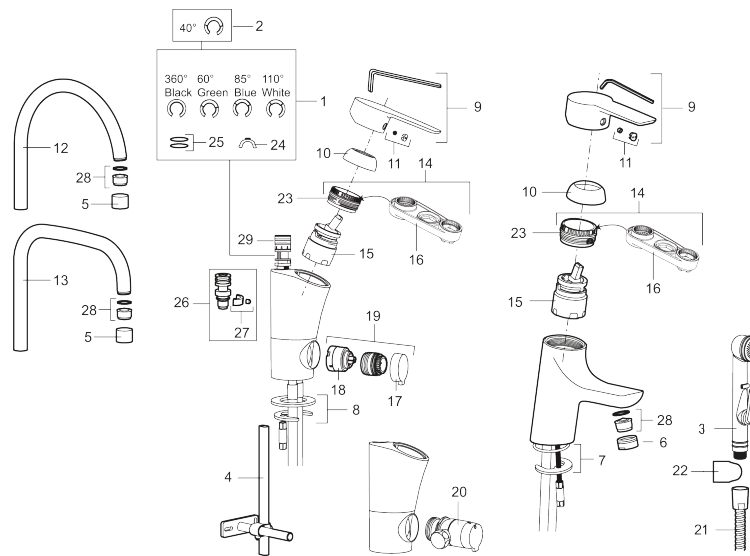

De integrerte energisparefunksjonene i servantkranen påvirker ikke brukervennligheten.

Art.no.: 243051.CA

NRF-nummer: 4290035

Reservedelsliste

NR.	ART. NO.	NRF-NUMMER	BESKRIVELSE
1	209524.AE	4294111	Pakningssett med sperreringer
2	209543.AE		Sperrering 40°
3	S600206	4305294	Selvstengende hånddusj, krom
4	409340.AE		Stabiliseringssats
5	131410.AE		Hylse for strålesamler, M22 innv
6	131413.AE		Hylse for strålesamler, M24 utv. 13 mm
7	409387.AE	4294118	Monteringstilbehør for servantbatterier
8	409388.AE	4294119	Monteringstilbehør for kjøkkenbatteri
9	409600.AE		Spak, komplett
10	409391.AE	4294122	Dekkhylse, krom
11	409392.AE	4294123	Merkeplugg og skrue
12	409395.AE	4294125	Utløpstut, K5-modell, krom
13	409396.AE	4294126	Utløpstut, K7-modell, krom
14	409393.AE	4294124	Innsatsmutter inkl serviceverktøy
15	409403.AE		Innsats ESS, inkl. serviceverktøy

NR.	ART. NO.	NRF-NUMMER	BESKRIVELSE
16	891096.AE	4294142	Serviceverktøy
17	409400.AE	4294128	Vrider, krom (standard)
18	209504.AE	4294306	Vaskemaskininnsats m/verktøy
19	409104.AE	4294112	Avstengningsventil komplett, m/verktøy
20	409399.AE		Ombygningssett, Maskinuttak G1/2 over benk
21	S600207		Høytrykkslange, lengde 1,5 m, krom
22	130732.AE	4294741	Hånddusjholder, Krom
23	439060.AE		Innsatsmutter
24	309519.AE		Sperrebrikke, 2 pakk (sort/grå)
25	708843.AE		O-ring (15,54 x 2,62), 2 stk
26	109016.AE		Tutnippel for fast tut, komplett
27	139595.AE		Stoppskrue med sperresegment
28	132205.AE		Innsats strålesamler 5 l/min ved 2–6 bar
28	131394.AE		Innsats strålesamler, 7–9 l/min ved 3 bar
28	132408.AE		Innsats strålesamler 8 l/min ved 2–6 bar
29	S600018		Tutnippel, komplett