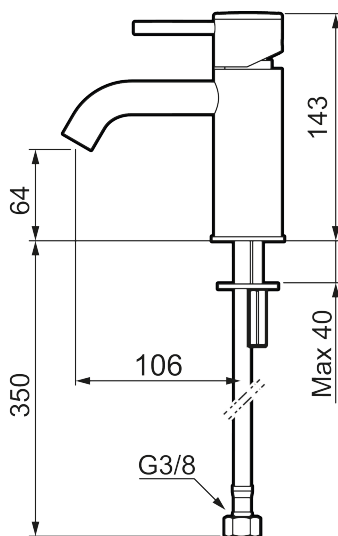

Unika egenskaper

Skyddsmodul **AA**

INXX II soft, small tvättställsblandare

INXX II tvättställsblandare finns i tre olika höjder där small är en låg blandare anpassad för mindre handfat. Med den moderna hållbara nyansen polerad mässing och tvättställsblandarens stilrena form, höjer INXX II soft badrummets komfort och ger en känsla av kvalitet och elegans. Blandaren är testad och godkänd utifrån de byggregler som finns och är energieffektiv, vilket innebär att den ger en lägre vatten- och energiförbrukning utan att ge avkall på komforten. Bottenventil finns som tillbehör i samma nyans.

Om serien

INXX II är en elegant och tidlös serie i en palett av noga utvalda nyanser. Kombinationen av hög kvalitet, sober design och skön komfort gör den till den ultimata serien.

Art.nr: 273001.60CA RSK: 8278256 Flöde 3 bar: 4,5 l/min

Utförande: Polerad mässing PVD

- Keramisk tätning
- Omställbar flödesbegränsning och temperaturspär
- Flexibla anslutningsrör i metallomspunnen Soft PEX[®], lekande G3/8
- Hålmått Ø34-37 mm