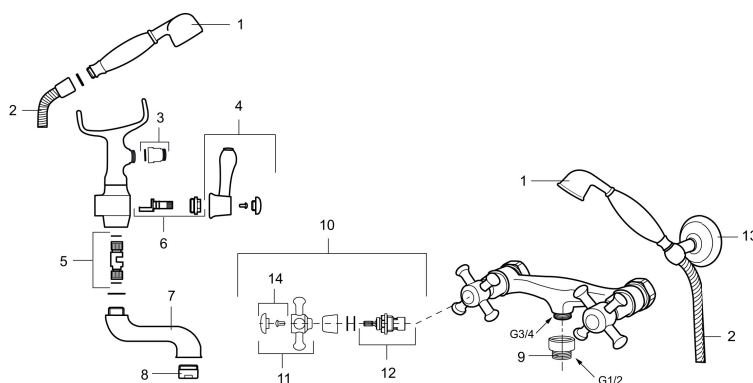

MORA CLASSIC togrepsbatteri

Mora Classic er en eksklusiv serie vannkraner som ivaretar de gamle designidealene med de runde og kraftige formene. Alle deler er fremstilt i metall, med ekte Morakvalitet. I tillegg til komfort og trygghet gir et Mora Classic dusjbatteri deg detaljen som skaper helheten på badet ditt. Keramisk tetning er standard. Moderne teknikk i klassisk tapning når den er som best.

Art.no.: 700665.0065 NRF-nummer: 4291751

Utførende: Krom/Gull

- Med overgang til utv. G1/2

Unike funksjoner

PRODUKTBESKRIVNING

MORA CLASSIC togrepsbatteri

Mora Classic er en eksklusiv serie vannkraner som ivaretar de gamle designidealene med de runde og kraftige formene. Alle deler er fremstilt i metall, med ekte Morakvalitet. I tillegg til komfort og trygghet gir et Mora Classic dusjbatteri deg detaljen som skaper helheten på badet ditt. Keramisk tetning er standard. Moderne teknikk i klassisk tapning når den er som best.

Art.no.: 700665.0065

NRF-nummer: 4291751

Reservedelsliste

NR.	ART. NO.	NRF-NUMMER	BESKRIVELSE
1	130802.AE	4294691	Hånddusj, krom
2	S600310		Dusjslange, 1,75 m, krom
3	S600075		Nippelmuffe med tilbakeslagsventil
4	708141.AE	4295854	Spak til sjalter
5	708143.AE	4295856	Stempel til sjalter
6	708142.AE	4295855	Sjalter
7	708339		Utløpstut for badekarbatteri
8	131328.AE	4296505	Strålesamler M28 utv., 24–26 l/min ved 3 bar, krom
9	640000.AE		Overgangsniippel G1/2 utv- G3/4 innv med pakning
10	708147.AE	4295802	Overdel med ratt komplett, keramisk tetning
11	708137.AE	4295851	Ratt, komplett med skrue og dekkebrikke (VV+KV)
12	719109.AE	4295803	Keramisk overdel G1/2 uten ratt
13	130804.AE	4294731	Veggholder for hånddusj, krom
14	708135.AE	4296507	Skrue og dekkebrikke (VV+KV) krom
14	708135.65AE		Skrue og dekkebrikke (VV+KV) gull