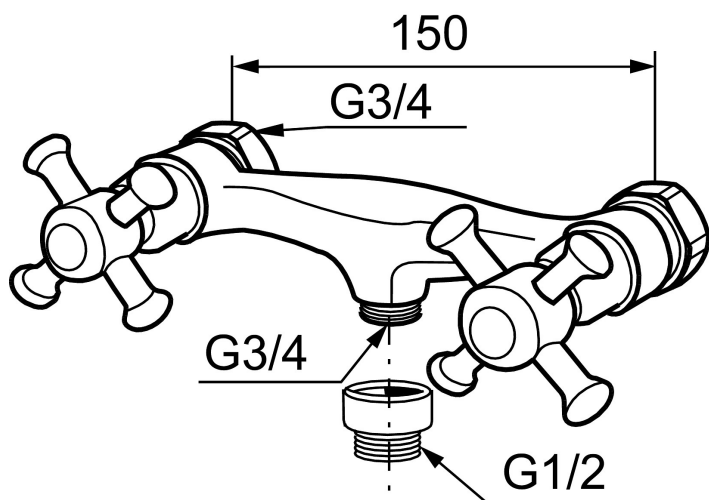

MORA CLASSIC togrepsbatteri

Mora Classic er en eksklusiv serie vannkraner som ivaretar de gamle designidealene med de runde og kraftige formene. Alle deler er fremstilt i metall, med ekte Morakvalitet. I tillegg til komfort og trygghet gir et Mora Classic dusjbatteri deg detaljen som skaper helheten på badet ditt. Keramisk tetning er standard. Moderne teknikk i klassisk tapning når den er som best.

Art.no.: 700665.0065 NRF-nummer: 4291751

Utførende: Krom/Gull

- Med overgang til utv. G1/2

Unike funksjoner

PRODUKTBESKRIVNING

MORA CLASSIC togrepsbatteri

Mora Classic er en eksklusiv serie vannkraner som ivaretar de gamle designidealene med de runde og kraftige formene. Alle deler er fremstilt i metall, med ekte Morakvalitet. I tillegg til komfort og trygghet gir et Mora Classic dusjbatteri deg detaljen som skaper helheten på badet ditt. Keramisk tetning er standard. Moderne teknikk i klassisk tapning når den er som best.

Art.no.: 700665.0065

NRF-nummer: 4291751

Reservedelsliste

NR.	ART. NO.	NRF-NUMMER	BESKRIVELSE
1	130802.AE	4294691	Hånddusj, krom
2	S600310		Dusjslange, 1,75 m, krom
3	S600075		Nippelmuffe med tilbakeslagsventil
4	708141.AE	4295854	Spak til sjalter
5	708143.AE	4295856	Stempel til sjalter
6	708142.AE	4295855	Sjalter
7	708339		Utløpstut for badekarbatteri
8	131328.AE	4296505	Strålesamler M28 utv., 24–26 l/min ved 3 bar, krom
9	640000.AE		Overgangsniippel G1/2 utv- G3/4 innv med pakning
10	708147.AE	4295802	Overdel med ratt komplett, keramisk tetning
11	708137.AE	4295851	Ratt, komplett med skrue og dekkebrikke (VV+KV)
12	719109.AE	4295803	Keramisk overdel G1/2 uten ratt
13	130804.AE	4294731	Veggholder for hånddusj, krom
14	708135.AE	4296507	Skrue og dekkebrikke (VV+KV) krom
14	708135.65AE		Skrue og dekkebrikke (VV+KV) gull