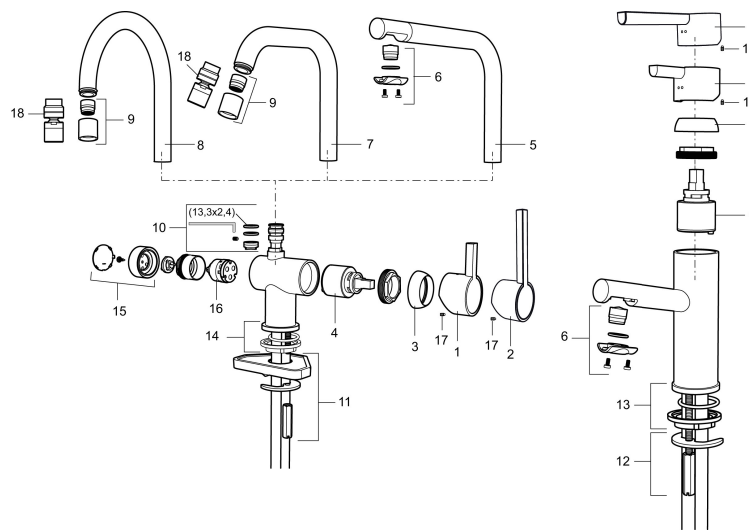

Art.nr: 707115 RSK: 8318187 Flöde 3 bar: 8,1 l/min
Utförande: Krom

- ESS (energisparsystem)
- Keramisk tätning
- Omställbar flödesbegränsning och temperaturspär
- Eco (energi- och vattenbesparande konstantflödesstrålsamlare, 7,6 l/min vid 2–6 bar)
- Flexibla anslutningsrör i metallomspunnen Soft PEX[®], lekande G3/8
- Svängbar pip 60°, 120° eller 360°
- Med diskmaskinsavstängning. Omställbar mellan KV och VV, inställd på KV
- Hålmått Ø32-35 mm

Art.nr: 707115

RSK: 8318187

Reservdelslista

NR.	ART.NR	RSK	BESKRIVNING
	209560.AC	8345784	Planpackning t Soft PEX®-rör 3/8, 10-pack
1	209500.AE	8346901	Spak, krom
1	209500.0011AE	8346917	Spak, krom/svart
2	409337	8346503	Care-spak, komplett, krom
3	209501.AE	8346902	Täckhuv, krom
4	209493.AE	8345204	Keramikinsats ESS
4	708301.AE	8345093	Keramikinsats
5	209506.AE	8346907	Utloppspip K6, komplett, krom
5	209506.0011AE	8326728	Utloppspip K6, komplett, krom/svart
6	209502.AE	8346903	Strålsamlarkit, L-pip, 7,6 l/min vid 2–6 bar, krom
6	209502.0011AE	8346921	Strålsamlarkit, L-pip, 7,6 l/min vid 2–6 bar, krom/svart
7	209508.AE	8346909	Utloppspip K7, komplett, krom
8	209507.AE	8346908	Utloppspip K5, komplett, krom
9	209503.AE	8346904	Strålsamlare M18 Inv., 7,6 l/min vid 2–6 bar, krom

NR.	ART.NR	RSK	BESKRIVNING
10	209520.AE	8346910	Packningssats (blått spärsegment)
11	708779.AE		Fästdetaljer, kök
12	209518.AE	8346911	Fästdetaljer
13	209562.AE		Fot fkr med centrepackning, tvätt
14	209563.AE	8295335	Fot fkr med centrepackning, kök
15	209505.AE	8346906	Diskmaskinsvred, krom
16	209504.AE	8346905	Diskmaskinsinsats inkl. verktyg
17	459013		Låsskruv M4x5
18	409480.AE	8393983	Ledbar strålsamlare M18 inv., 7–9 l/min vid 3 bar