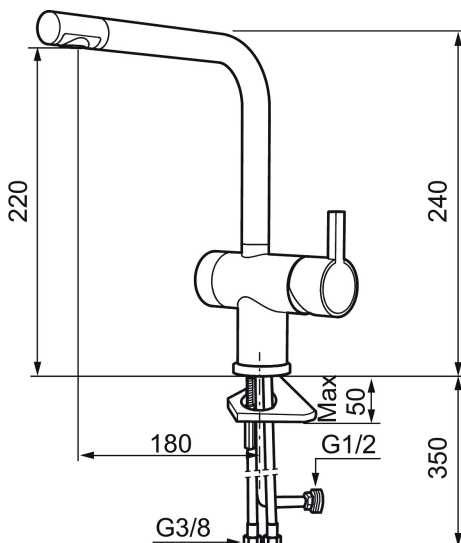

MORA REXX K6 köksblandare

Mora REXX är essensen av skandinavisk design och funktionalitet. Serien är minimalistisk och med enkelheten i fokus. Dess precision är dess innovation. När tradition och hantverk samsas med moderna tillverkningsmetoder och inspirerande formgivning, blir resultatet Mora REXX. Här i form av en vacker köksblandare med inbyggd smart funktionalitet.

Art.nr: 707115 RSK: 8318187 Flöde 3 bar: 8,1 l/min
Utförande: Krom

- ESS (energisparsystem)
- Keramisk tätning
- Omställbar flödesbegränsning och temperaturspär
- Eco (energi- och vattenbesparande konstantflödesstrålsamlare, 7,6 l/min vid 2–6 bar)
- Flexibla anslutningsrör i metallomspunnen Soft PEX®, lekande G3/8
- Svängbar pip 60°, 120° eller 360°
- Med diskmaskinsavstängning. Omställbar mellan KV och VV, inställd på KV
- Hålmått Ø32-35 mm