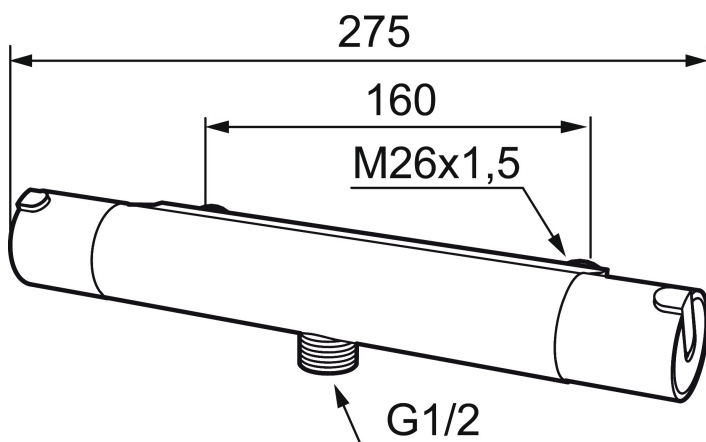

## MORA REXX T5 duschblandare

Mora Rexx är essensen av skandinavisk design och funktionalitet. Serien är minimalistisk och med enkelheten i fokus. Dess precision är dess innovation. När tradition och hantverk samsas med moderna tillverkningsmetoder och inspirerande formgivning, blir resultatet Mora Rexx. Här i form av en vacker duschblandare med världsledande funktionalitet för säkerhet och komfort.

Art.nr: 707050 RSK: 8343985

Utförande: Krom, 160 c/c

### Unika egenskaper

Skyddsmodul 

- Duschanslutning ned
- Säkerhetsspärr 38°
- Eco-stopp
- Utsprång med väggbrička 64 mm
- Återströmningsskydd enligt EU-standard SS-EN 1717