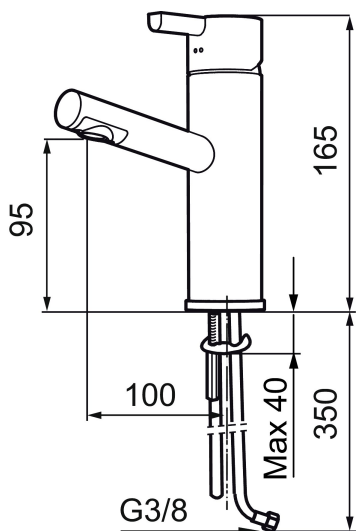

Ainutlaatuiset ominaisuudet

Mora Rexx B5 pesuallashana

Mora Rexx on skandinaavista muotoilua ja toimivuutta parhaimmillaan. Minimalistinen sarja, jossa tärkeintä on yksinkertaisuus. Sarjan innovatiivisuus on sen tarkkuudessa. Kun traditio ja käsityö lyövät kättä modernien valmistusmenetelmien ja innoittavan muotoilun kanssa, on tuloksena Mora Rexx, sisäänrakennettua älykästä toimivuutta tarjoava kaunis pesuallashana.

Tuote-nro: 707150.0065 **LVI:** 6160668 **Flow 3 bar:** 7,8 l/m

Kuvaus: Kromi/kulta

- ESS-energiansäästötoiminto
- Keraaminen säätöosa
- Vesimäärän ja lämpötilan esisäätö
- Joustavat Soft PEX[®]- liitosletkut 3/8" liitosmutterilla
- Asennusreikä Ø32-37 mm (Ø32-35 mm on suositeltava)
- Ääniluokka 1