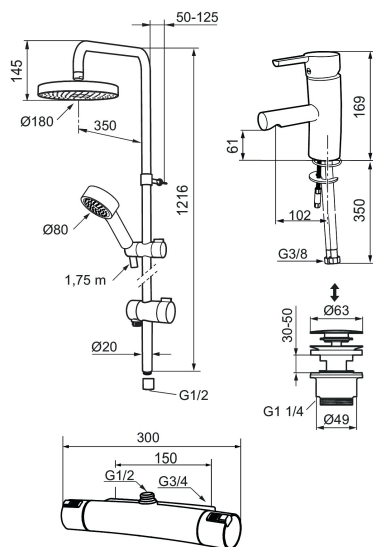

MORA MMIX bathroom concept

Art.nr: 731309.0011 RSK: 8344201

Utförande: Krom/svart, 150 c/c

Består av:

Mora MMIX duschblandare (art.nr. 731150.0011):

- Tryckbalanserad termostatsats
- Säkerhetspär 38°
- Eco-stopp
- Lead Free (blyfri)
- Återströmningskydd enligt EU-standard SS-EN 1717

Mora MMIX Shower System (art.nr. 130313):

- Omkastare med keramisk tätning
- Metallomspunnen slang 1750 mm, PVC- och BPA-fri innerslang
- Med antikalksystemet "Easy-Clean"
- Duschröret kan kapas vid behov
- Justerbart väggfäste
- Omkastaren kan monteras med vredet framåt eller åt sidan
- Eco (energi- och vattenbesparande handdusch 9 l/min, taksil 12 l/min)

Mora MMIX tvätt m push down-ventil (art.nr. 733071.CA):

- ESS (energisparsystem)
- Mjukstängning med keramisk tätning
- Omställbar flödesbegränsning och temperaturspär
- Eco (energi- och vattenbesparande konstantflödesstrålsamlare, 5 l/min vid 2–6 bar)
- Flexibla anslutningsrör i metallomspunnen Soft PEX®
- Godkänd av reumatikerförbundet
- Lead Free (blyfri)
- Hålmått Ø28-37 mm