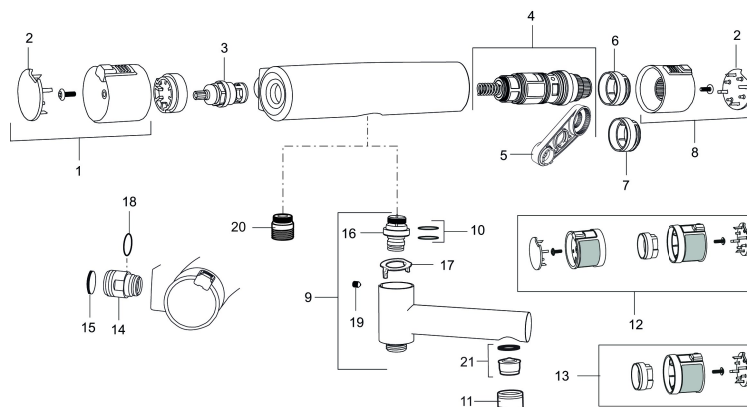

PRODUKTBESKRIVNING

MORA MMIX bathroom concept

Art.nr: 731309.0011

RSK: 8344201

Reservdelista

NR.	ART.NR	RSK	BESKRIVNING
1	409353.AA	8345088	Mängdvråd, komplett, krom, butiksförpackad
1	409353.0011AA	8345087	Mängdvråd, komplett, krom/svart, butiksförpackad
2	409358.AA	8345089	Täcklock, krom, butiksförpackad
2	409358.0011AA	8345090	Täcklock, svart, butiksförpackad
3	409354.AA	8345137	Keramiskt överstycke, butiksförpackad
4	409355.AE	8345136	Reglerpaket, komplett med serviceverktyg
5	891096.AE	8345921	Serviceverktyg
6	409363.AE	8346505	Skållningsskyddsring, (standard)
7	409364.AE	8346506	Skållningsskyddsring, (Max 42°)
8	409352.AA	8345086	Temperaturvråd, komplett, krom, butiksförpackad
8	409352.0011AA	8345085	Temperaturvråd, komplett, krom/svart, butiksförpackad
9	409356	8344853	Utloppspip för ombyggnad av duschblandare
10	209519.AE	8938340	O-ringar
11	131415.AE	8281512	Hylsa M24 utv., 15 mm, krom
12	409370.AA	8345139	Ombyggnadskit, Care, svart/krom, butiksförpackad
12	409370.0085AA	8345162	Ombyggnadskit, Care, lime/svart, butiksförpackad
12	409370.0095AE	8345210	Ombyggnadskit, Care, röd/svart
13	409440.AE	8345211	Ombyggnadskit med fast temp. stop, Care, krom
14	409360.AA	8187781	Anslutningsnippel (150 c/c), butiksförpackad
14	409361.AE	8228492	Anslutningsnippel (160 c/c)