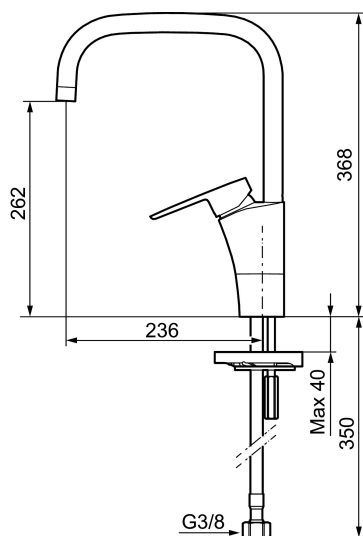

Unieke karaktereigenschappen

Type terugstroombeveiliging 

MORA CERA K7 keukenmengkraan

Artikelnummer: 242051

Omschrijving: Chroom

- ESS (Energie Spaar Systeem)
- Soft closing principe met keramische afdichtingen
- Instelbare volumestroom- en temperatuurbegrenzing
- Eco (Energie- en waterbesparende volumestroombegrenzer)
- Draaibare uitloop 60°, 85°, 110° of 360° (begrenzer voor 60° of 110° inbegrepen)
- Flexibele aansluitlangen 3/8" wartel
- Goedgekeurd door de Zweedse Reuma Vereniging
- Kraangat Ø32-37 mm

PRODUCTOMSCHRIJVING

MORA CERA K7
keukenmengkraan

Artikelnummer: 242051

Onderdelen lijst

NR.	ARTIKELNR.	OMSCHRIJVING
1	S600299	Afdicht- en begrenzerset voor kranen
2	209543.AE	Begrenzer draaihoek uitloop 40°
3	S600206	Zelfsluitende handdouche, chroom
4	S600308	Stabilisatie kit
5	131410.AE	Behuizing M22 bidr.
6	131413.AE	Behuizing M24 budr., 13 mm
7	S600160	Bevestigingsset voor wastafel kraan
8	S600159	Bevestigingsset voor keukenkraan
9	409600.AE	Hendel, compleet
10	409391.AE	Afdekdop
11	409392.AE	Kleurmarkering en schroef voor hendel
12	409395.AE	Uitloop K5, compleet
13	409396.AE	Uitloop K7, compleet
14	409393.AE	Vergrendelingsmoer, met servicegereedschap
15	S600273	Keramisch patroon, met servicegereedschap
16	S600298	Servicegereedschap
17	S600207	Doucheslang, 1500 mm
18	130732.AE	Wandsteun

NR.	ARTIKELNR.	OMSCHRIJVING
19	439060.AE	Moer
20	309519.AE	Stop-plug, 2 st. (Zwart/grijs)
21	708843.AE	O-ring (15,54 x 2,62), 2 St.
22	109016.AE	Nippel voor uitloop, compleet voor vaste uitloop
23	139595.AE	Bev. schroef met begrenzer-clip
24	132205.AE	Inzet voor straalregelaar, 5 l/min at 200–600 kPa
24	S600319	Inzet voor straalregelaar, 7–9 l/min van 300 kPa
24	132408.AE	Inzet voor straalregelaar, 8 l/min at 200–600 kPa
25	S600018	Bevestigingsset, compleet