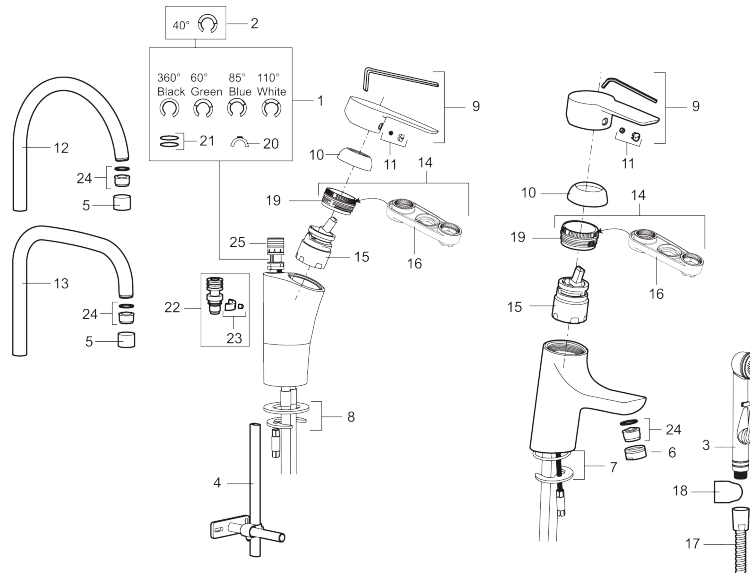

Unieke karaktereigenschappen

Type terugstroombeveiliging 

MORA CERA K7 keukenmengkraan

Artikelnummer: 242051

Omschrijving: Chroom

- ESS (Energie Spaar Systeem)
- Soft closing principe met keramische afdichtingen
- Instelbare volumestroom- en temperatuurbegrenzing
- Eco (Energie- en waterbesparende volumestroombegrenzer)
- Draaibare uitloop 60°, 85°, 110° of 360° (begrenzer voor 60° of 110° inbegrepen)
- Flexibele aansluitlangen 3/8" wartel
- Goedgekeurd door de Zweedse Reuma Vereniging
- Kraangat Ø32-37 mm

PRODUCTOMSCHRIJVING

MORA CERA K7
keukenmengkraan

Artikelnummer: 242051

Onderdelen lijst

NR.	ARTIKELNR.	OMSCHRIJVING
1	S600299	Afdicht- en begrenzerset voor kranen
2	209543.AE	Begrenzer draaihoek uitloop 40°
3	S600206	Zelfsluitende handdouche, chroom
4	S600308	Stabilisatie kit
5	131410.AE	Behuizing M22 bidr.
6	131413.AE	Behuizing M24 budr., 13 mm
7	S600160	Bevestigingsset voor wastafel kraan
8	S600159	Bevestigingsset voor keukenkraan
9	409600.AE	Hendel, compleet
10	409391.AE	Afdekdop
11	409392.AE	Kleurmarkering en schroef voor hendel
12	409395.AE	Uitloop K5, compleet
13	409396.AE	Uitloop K7, compleet
14	409393.AE	Vergrendelingsmoer, met servicegereedschap
15	S600273	Keramisch patroon, met servicegereedschap
16	S600298	Servicegereedschap
17	S600207	Doucheslang, 1500 mm
18	130732.AE	Wandsteun

NR.	ARTIKELNR.	OMSCHRIJVING
19	439060.AE	Moer
20	309519.AE	Stop-plug, 2 st. (Zwart/grijs)
21	708843.AE	O-ring (15,54 x 2,62), 2 St.
22	109016.AE	Nippel voor uitloop, compleet voor vaste uitloop
23	139595.AE	Bev. schroef met begrenzer-clip
24	132205.AE	Inzet voor straalregelaar, 5 l/min at 200–600 kPa
24	S600319	Inzet voor straalregelaar, 7–9 l/min van 300 kPa
24	132408.AE	Inzet voor straalregelaar, 8 l/min at 200–600 kPa
25	S600018	Bevestigingsset, compleet