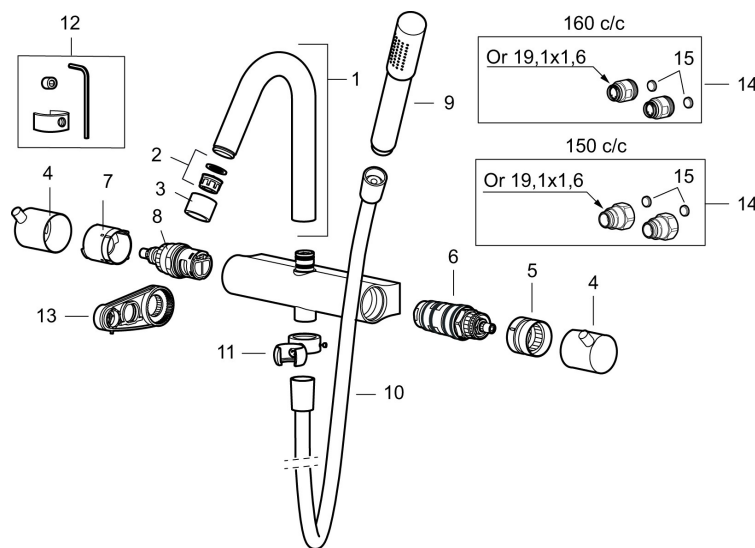

Unika egenskaper

MORA IZZY shower system kit

Art.nr: 705600.66 RSK: 8282931

Utförande: Rå mässing, 150 c/c

Izzy Raw har en yta av obehandlad mässing som gör att den kommer att åldras och patineras vackert med tiden.

Består av:

Mora Izzy duschblandare:

- Kompenserar temperatur- och tryckvariationer
- Med reversibelt överstycke
- Säkerhetsspärr 38°
- Eco-stopp
- Återströmningskydd enligt EU-standard SS-EN 1717

Mora Izzy Shower System:

- Svart metallomspunnen slang 1750 mm, PVC- och BPA-fri innerslang
- Med antikalksystemet "Easy-Clean"
- Duschröret kan kapas vid behov
- Eco (energi- och vattenbesparande handdusch 9 l/min, taksil 12 l/min)

NR.	ART.NR	RSK	BESKRIVNING
9	139785.66AE	8275469	Handdusch, rå mässing
10	131170.AE	8251927	Metallomspunnen duschslang 1750 mm, krom
10	409622.AE	8251992	Metallomspunnen duschslang 1750 mm, svart
11	409623.AE	8221828	Handduschhållare, krom
11	409623.25AE	8221838	Handduschhållare, rustik mässing
11	409623.66AE	8221839	Handduschhållare, rå mässing
12	409621.AE	8295449	Spärrsegment, för fast pip
13	S600298	3870203	Serviceverktyg
14	409360.AA	8187781	Anslutningsnippel (150 c/c), butiksförpackad
14	409361.AE	8228492	Anslutningsnippel (160 c/c)
15	209604.AE		Filter, 2-pack