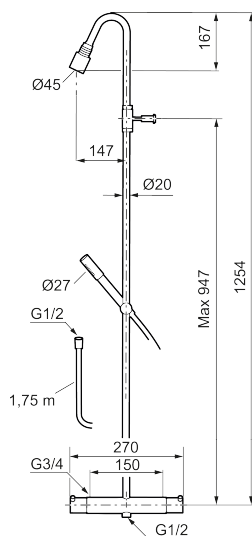

Unika egenskaper

MORA IZZY shower system kit

Art.nr: 705600.66 RSK: 8282931

Utförande: Rå mässing, 150 c/c

Izzy Raw har en yta av obehandlad mässing som gör att den kommer att åldras och patineras vackert med tiden.

- Svart metallomspunnen slang 1750 mm, PVC- och BPA-fri innerslang
- Med antikalksystemet "Easy-Clean"
- Duschröret kan kapas vid behov
- Eco (energi- och vattenbesparande handdusch 9 l/min, taksil 12 l/min)

Reservdelslista

NR.	ART.NR	RSK	BESKRIVNING
1	409617.AE	8440597	Utloppspip, komplett, krom
1	409617.25AE	8440605	Utloppspip, komplett, rustik mässing
1	409617.66AE	8440606	Utloppspip, komplett, rå mässing
1	409617.80AE	8440607	Utloppspip, komplett, krom/lätträd
2	139783.AE	8281546	Strålsamlarinsats, 20–24 l/min vid 3 bar
3	409618.AE	8281549	Hylsa M22 inv., krom
3	409618.25AE	8281551	Hylsa M22 inv., rustik mässing
3	409618.66AE	8281552	Hylsa M22 inv., rå mässing
3	409618.80AE	8281553	Hylsa M22 inv., krom/lätträd
4	409619.AE	8443252	Mängd- och temperaturvred, krom
4	409619.25AE	8443253	Mängd- och temperaturvred, rustik mässing
4	409619.66AE	8443254	Mängd- och temperaturvred, rå mässing
4	409619.80AE	8443255	Mängd- och temperaturvred, krom/lätträd
5	209010.AE		Stoppring
6	729219.AE		Termostatinsats
7	209011.AE		Stoppring, reversibelt
8	709011.AE	8387090	Keramiskt överstycke, reversibelt
9	139785.AE	8199136	Handdusch, krom
9	139785.25AE	8275468	Handdusch, rustik mässing

NR.	ART.NR	RSK	BESKRIVNING
9	139785.66AE	8275469	Handdusch, rå mässing
10	131170.AE	8251927	Metallomspunnen duschslang 1750 mm, krom
10	409622.AE	8251992	Metallomspunnen duschslang 1750 mm, svart
11	409623.AE	8221828	Handduschhållare, krom
11	409623.25AE	8221838	Handduschhållare, rustik mässing
11	409623.66AE	8221839	Handduschhållare, rå mässing
12	409621.AE	8295449	Spärrsegment, för fast pip
13	S600298	3870203	Serviceverktyg
14	409360.AA	8187781	Anslutningsnippel (150 c/c), butiksförpackad
14	409361.AE	8228492	Anslutningsnippel (160 c/c)
15	209604.AE		Filter, 2-pack