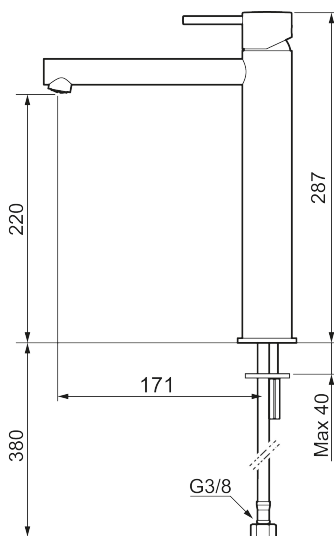

MORA INXX II sharp, high tvättställsblandare

INXX II tvättställsblandare finns i tre olika höjder där high är en hög blandare anpassad för en skålformad bänkmonterad ho. Med en tålig mattvit nyans och tvättställsblandarens raka karaktär med lång pip och lutande munstycke – gör INXX II sharp både snygg och bekväm att använda. Blandaren är testad och godkänd utifrån de byggregler som finns och är energieffektiv, vilket innebär att den ger en lägre vatten- och energiförbrukning utan att ge avkall på komforten. Bottenventil finns som tillbehör i samma nyans.

Om serien

INXX II är en elegant och tidlös serie i en palett av noga utvalda nyanser. Kombinationen av hög kvalitet, sober design och skön komfort gör den till den ultimata serien.

Art.nr: 273023.22CA RSK: 8278285 Flöde 3 bar: 4,5 l/min

Utförande: Mattvit

- Keramisk tätning
- Omställbar flödesbegränsning och temperaturspär
- Flexibla anslutningsrör i metallomspunnen Soft PEX®, lekande G3/8
- Hålmått Ø34-37 mm