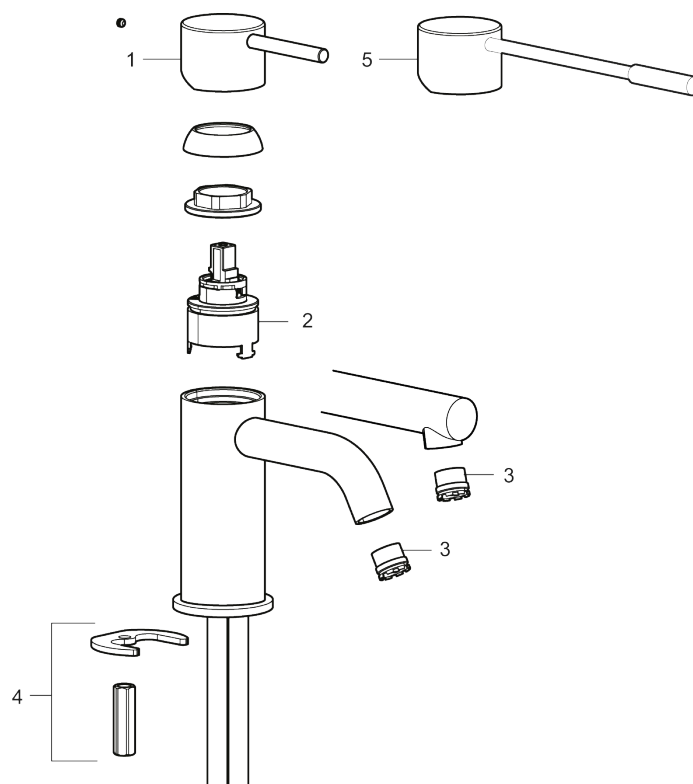

PRODUKTBESKRIVNING

MORA INXX II sharp, high tvättställsblandare

INXX II tvättställsblandare finns i tre olika höjder där high är en hög blandare anpassad för en skålformad bänkmonterad ho. Med en tålig mattvit nyans och tvättställsblandarens raka karaktär med lång pip och lutande munstycke – gör INXX II sharp både snygg och bekväm att använda.

Blandaren är testad och godkänd utifrån de byggregler som finns och är energieffektiv, vilket innebär att den ger en lägre vatten- och energiförbrukning utan att ge avkall på komforten. Bottenventil finns som tillbehör i samma nyans.

Om serien

INXX II är en elegant och tidlös serie i en palett av noga utvalda nyanser. Kombinationen av hög kvalitet, sober design och skön komfort gör den till den ultimata serien.

Art.nr: 273023.22CA

RSK: 8278285

Reservdelslista

NR.	ART.NR	RSK	BESKRIVNING
1	409701.AE	8394076	Spak, komplett, krom
1	409701.12AE	8394077	Spak, komplett, mattsvart
1	409701.22AE	8394078	Spak, komplett, mattvit
1	409701.44AE	8394079	Spak, komplett, mattgrå
1	409701.60AE	8394080	Spak, komplett, polerad mässing PVD