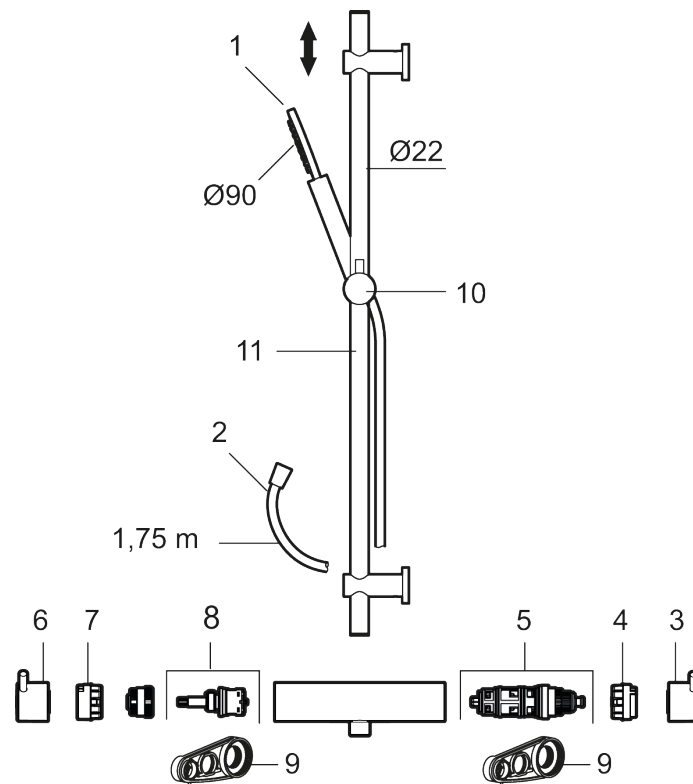

PRODUKTBESKRIVNING

INXX II shower kit

Med en kromad hållbar nyans förenar INXX II klassisk design med en hög prestanda och erbjuder en jämn temperatur, hög komfort och ett starkt skydd mot skållning. Blandaren är testad och godkänd utifrån de byggregler som finns och är energieffektiv, vilket innebär att den ger en lägre vatten- och energiförbrukning utan att ge avkall på komforten. INXX II är serien som erbjuder en vattenupplevelse i världsklass.

Om serien

INXX II är en elegant och tidlös serie i en palett av noga utvalda nyanser. Kombinationen av hög kvalitet, sober design och skön komfort gör den till den ultimata serien.

Art.nr: 271600

RSK: 8283077

Reservdelslista

NR.	ART.NR	RSK	BESKRIVNING
1	209575	8275496	Handdusch, krom
1	209575.12	8275497	Handdusch, mattsvart
1	209575.22	8275498	Handdusch, mattvit
1	209575.44	8275499	Handdusch, mattgrå
1	209575.60	8275500	Handdusch, polerad mässing PVD
1	209575.62	8275501	Handdusch, borstad mässing PVD