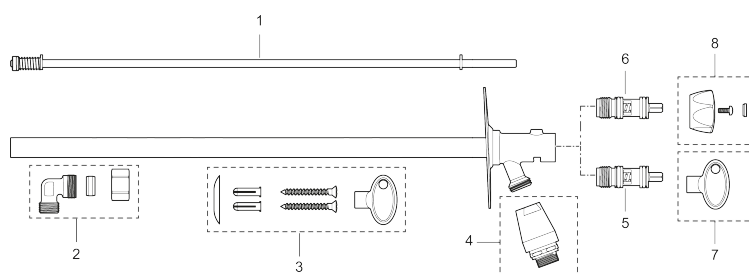

# Mora Garden med utekran

Overskuddsvannet i røret tømmer automatisk når kranen stenges. Kranen er for sommerbruk, slange og kupling demonteres før vinteren setter inn slik at alt vann renner ut. Stengningen skjer på veggens innside i godt oppvarmet rom, frostfri kran.

Med typegodkjent tilbakelsagsventil etter EN-1717 standard for drikkevann.

Veggbrikken er i rustfritt stål, ventilhus og utløp er i forkrommet messing.

**Art.no.:** 461400

**NRF-nummer:** 4290318