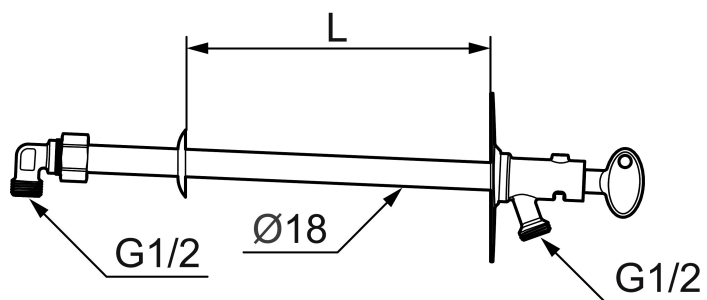

Med typegodkjent tilbakelagsventil etter EN-1717 standard for drikkevann.

Veggbrikken er i rustfritt stål, ventilhus og utløp er i forkrommet messing.

Art.no.: 461400 NRF-nummer: 4290318

Utførende: For veggtykkelse maks 400 mm

Unike funksjoner

Tilbakeslagssikring

- Selvdrenerende
- Skal ikke benyttes ved kuldegrader
- Med nøkkel
- Med tilbakeslagsventil etter standard EN 1717
- Veggbrakett: Høyde 110, bredde 60
- Kappes etter veggens tykkelse
- Sete/ventilhus plasseres i godt oppvarmet rom og skal ikke monteres i vegg