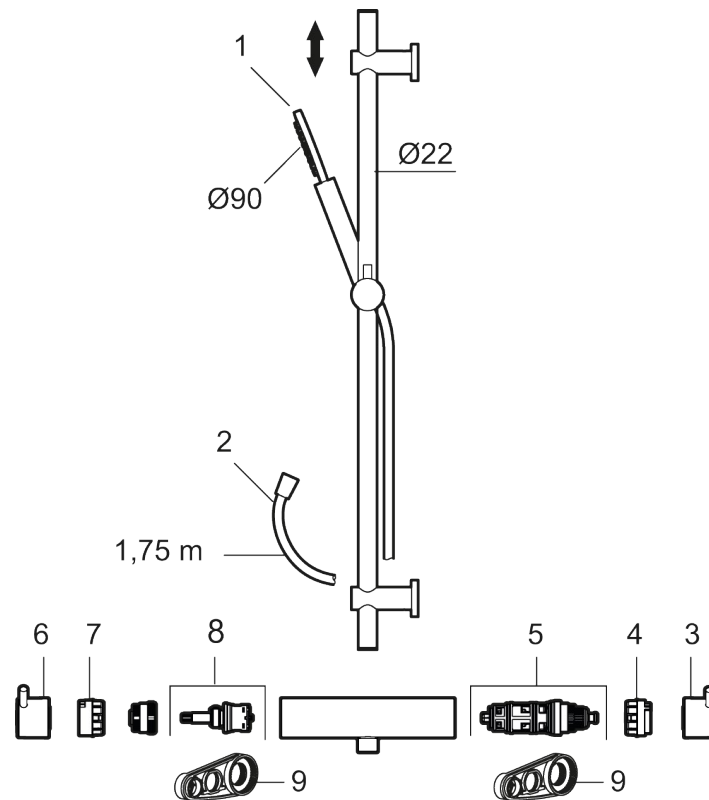

PRODUKTBESKRIVNING

MORA INXX II shower kit

Med en tålig mattvit nyans förenar INXX II klassisk design med en hög prestanda och erbjuder en jämn temperatur, hög komfort och ett starkt skydd mot skållning. Blandaren är testad och godkänd utifrån de byggregler som finns och är energieffektiv, vilket innebär att den ger en lägre vatten- och energiförbrukning utan att ge avkall på komforten. INXX II är serien som erbjuder en vattenupplevelse i världsklass.

Om serien

INXX II är en elegant och tidlös serie i en palett av noga utvalda nyanser. Kombinationen av hög kvalitet, sober design och skön komfort gör den till den ultimata serien.

Art.nr: 271600.22

RSK: 8283079

Reservdelslista

NR.	ART.NR	RSK	BESKRIVNING
1	209575	8275496	Handdusch, krom
1	209575.12	8275497	Handdusch, mattsvart
1	209575.22	8275498	Handdusch, mattvit
1	209575.44	8275499	Handdusch, mattgrå
1	209575.60	8275500	Handdusch, polerad mässing PVD