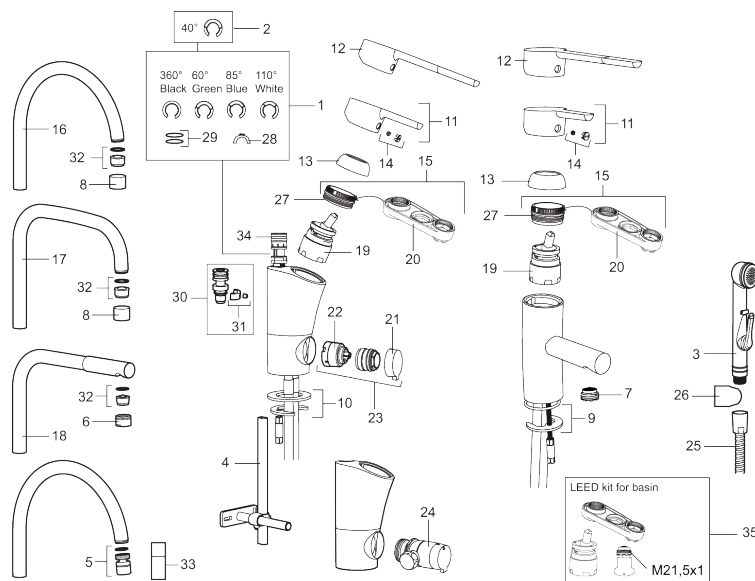

Artikel-nummer: 733006.CA      VVS: 703870204      Flow 3 bar: 6,8 l/m

Beskrivelse: Krom, konstant flow ved 2-6 bar, tilslutning G3/8

Unikke egenskaber

Tilbageløbssikring

- Til håndvask.
- Med selvlukkende håndbruser, ophæng og 1500 mm slange.
- 102 mm fremspring.
- ESS (Energy Saving System)
- Soft Closing og keramisk kartusche.
- Indbygget temperatur- og flowbegrænsner.
- Flexible tilslutningsslanger.
- Godkendt af Svenska Reumatikerförbundet.
- Lead Free (blyfri).
- Kontraventiler.
- Hulmål Ø33,5-37 mm.
- 5 års trykgaranti.

## Reservedelsliste

NR.	ART.NO	VVS	BESKRIVELSE
1	209524.AE	745148369	Svingtuds begrænsningssæt
2	209543.AE	745148373	Svingtuds begrænsningssæt 40°
3	S600206		Selvlukkende håndbruser, krom
4	409340.AE		Stabiliseringssæt
5	409380.AE		Strålsamler M22 indv, med kugleled, 7-9 l/min ved 3 bar
6	131415.AE		Perlatorhylster M24 udv., 15 mm, krom
7	409382.AE		Strålsamler M21,5 udv., 7-9 l/min ved 3 bar
7	409385.AE		Strålsamler M21,5 udv., 5 l/min ved 2-6 bar
7	S600228		Strålsamler M21,5 udv., 3 l/min ved 2-6 bar
8	131410.AE		Perlatorhylster M22 indv.
9	409387.AE	745148398	Bespændingssæt. Til håndvask
10	409388.AE	745148397	Bespændingssæt. Til køkkenvask
11	409389.AE	745148401	Greb, komplet
12	409390.AE	745148600	Handicapvenligt greb, L=150