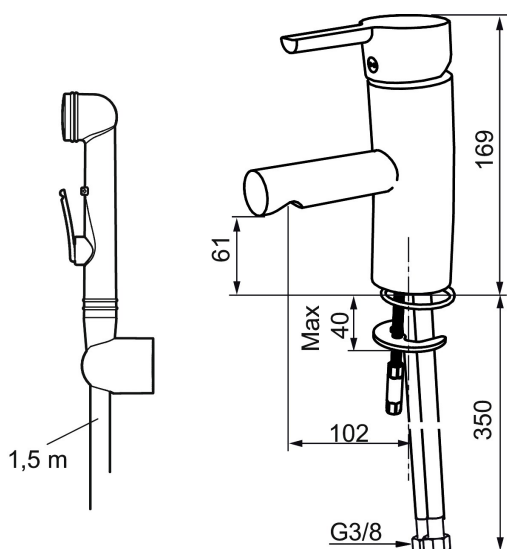

Artikel-nummer: 733006.CA      VVS: 703870204      Flow 3 bar: 6,8 l/m

Beskrivelse: Krom, konstant flow ved 2-6 bar, tilslutning G3/8

Unikke egenskaber

Tilbageløbssikring

- Til håndvask.
- Med selvlukkende håndbruser, ophæng og 1500 mm slange.
- 102 mm fremspring.
- ESS (Energy Saving System)
- Soft Closing og keramisk kartusche.
- Indbygget temperatur- og flowbegrænsner.
- Flexible tilslutningsslanger.
- Godkendt af Svenska Reumatikerförbundet.
- Lead Free (blyfri).
- Kontraventiler.
- Hulmål Ø33,5-37 mm.
- 5 års trykgaranti.