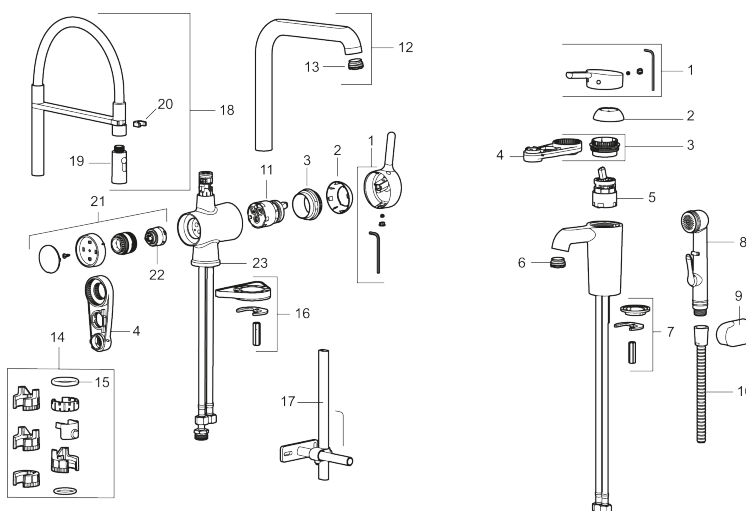

Artikel-nummer:
263081.CA

VVS:
701482204

Flow 3 bar: 4,8
l/m

Beskrivelse: Krom

Unikke egenskaber

Tilbageløbssikring

- Til håndvask.
- 155 mm fremspring.
- ESS (Energy Saving System)
- Soft Closing og keramisk kartusche.
- Indbygget temperatur- og flowbegrænsner.
- Eco (Energi- og vandbesparende konstantvandstrømsperlator 5 l/min) ved 2-6 bar.
- Flexible tilslutningsslanger.
- Hulmål Ø34-37 mm.
- **5 års trykgaranti.**

Artikel-nummer: 263081.CA VVS: 701482204

Reservedelsliste

| NR. | ART.NO | WS | BESKRIVELSE |
|-----|-----------|-----------|--|
| 1 | 409560.AE | | Greb komplet |
| 2 | 409580.AE | | Dækkappe |
| 3 | 409570.AE | | Låsemøtrik incl. serviceværktøj |
| 4 | 891096.AE | 745148405 | Serviceværktøj |
| 5 | 409403.AE | 745148400 | Keramisk indsats, incl. serviceværktøj |
| 5 | 409405.AE | | Keramisk indsats turbo, incl. serviceværktøj |
| 6 | 409565.AE | | Strålsamler M24 udv., 5 l/min ved 2–6 bar |
| 7 | 409387.AE | 745148398 | Bespændingssæt. Til håndvask |
| 8 | S600206 | | Selvlukkende håndbruser, krom |
| 9 | 130732.AE | 738849814 | Håndbruseholder |
| 10 | S600207 | | Slange til håndbruser 1,5 m, krom |
| 11 | 409450.AE | | Patron inkl. serviceværktøj |
| 12 | 409561.AE | | Svingtud, krom |
| 13 | 409569.AE | | Strålesamler M24 udv., 9–11 l/min ved 3 bar |