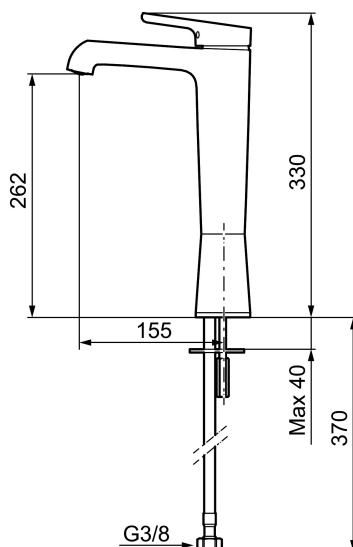

Artikel-nummer:
263081.CA

VVS:
701482204

Flow 3 bar: 4,8
l/m

Beskrivelse: Krom

Unikke egenskaber

Tilbageløbssikring

- Til håndvask.
- 155 mm fremspring.
- ESS (Energy Saving System)
- Soft Closing og keramisk kartusche.
- Indbygget temperatur- og flowbegrænsner.
- Eco (Energi- og vandbesparende konstantvandstrømsperlator 5 l/min) ved 2-6 bar.
- Flexible tilslutningsslanger.
- Hulmål Ø34-37 mm.
- **5 års trykgaranti.**

Artikel-nummer: 263081.CA VVS: 701482204

Reservedelsliste

| NR. | ART.NO | WS | BESKRIVELSE |
|-----|-----------|-----------|--|
| 1 | 409560.AE | | Greb komplet |
| 2 | 409580.AE | | Dækkappe |
| 3 | 409570.AE | | Låsemøtrik incl. serviceværktøj |
| 4 | 891096.AE | 745148405 | Serviceværktøj |
| 5 | 409403.AE | 745148400 | Keramisk indsats, incl. serviceværktøj |
| 5 | 409405.AE | | Keramisk indsats turbo, incl. serviceværktøj |
| 6 | 409565.AE | | Strålsamler M24 udv., 5 l/min ved 2–6 bar |
| 7 | 409387.AE | 745148398 | Bespændingssæt. Til håndvask |
| 8 | S600206 | | Selvlukkende håndbruser, krom |
| 9 | 130732.AE | 738849814 | Håndbruseholder |
| 10 | S600207 | | Slange til håndbruser 1,5 m, krom |
| 11 | 409450.AE | | Patron inkl. serviceværktøj |
| 12 | 409561.AE | | Svingtud, krom |
| 13 | 409569.AE | | Strålesamler M24 udv., 9–11 l/min ved 3 bar |