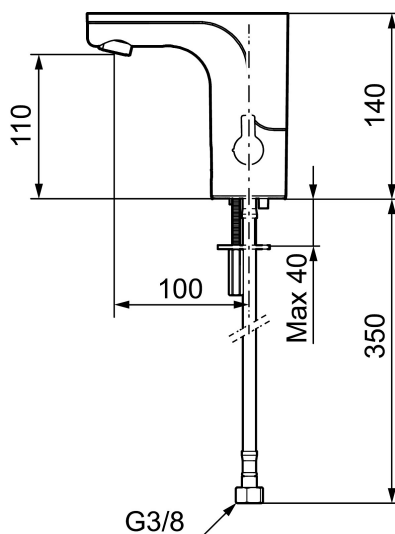

MORA MMIX tronic, wastafelkraan met hygiënische spoeling, batterij uitvoering

Artikelnummer: 720080.60 **Flow 3 bar:** 5,0 l/m

Omschrijving: Gepolijst messing PVD, batterij uitvoering (incl. Batterij), 5 l/min bij 200–600 kPa

- Met temperatuurregelaar, na instellen van de gewenste temperatuur kan de regelaar vervangen worden door een afdekkap
- 6 verschillende programma's, 1 volledig programmeerbaar (optioneel met afstandsbediening 729480.AE)
- Vandalismebestendig kraanhuis
- Instelbare warmwaterstop
- Stroomtijdbegrenzer, voorkomt overstroming
- Schoonmaakmodus (stromingsstop gedurende 1 minuut)
- Veiligheidstype sensor, IP67
- Eco (energie- en waterbesparing constante volumestroomregelaar)
- Laag stroomverbruik – lange levensduur (batterij blijft gemiddeld 5 jaar goed)
- Kan later omgebouwd worden van batterij op netspanning of andersom
- Milieuvriendelijke materialen (loodvrij conform Drinkwaterbesluit)
- Gecertificeerd volgens DIN EN 15091

Unieke karaktereigenschappen

Type terugstroombeveiliging 

PRODUCTOMSCHRIJVING

MORA MMIX tronic,
wastafelkraan met hygiënische
spoeling, batterij uitvoering

Artikelnummer: 720080.60

Onderdelen lijst

NR.	ARTIKELNR.	OMSCHRIJVING
1	S600278	Electronische unit standaard
1	S600329	Electronische unit met aansluiting voor extern signaal voor cyclusspoeling
2	S600131	AC adapter
3	S600135	Batterij 6 V
4	S600277	Magneetventiel
5	729457.AE	Afdekdop
6	729456.AE	Temperatuurregelaar, chroom
6	729456.11AE	Temperatuurregelaar, zwartz PVD
6	729456.14AE	Temperatuurregelaar, koper poliert PVD
6	729456.16AE	Temperatuurregelaar, champagner PVD
6	729456.60AE	Temperatuurregelaar, messing poliert PVD
7	729458.AE	Bevestigingsset