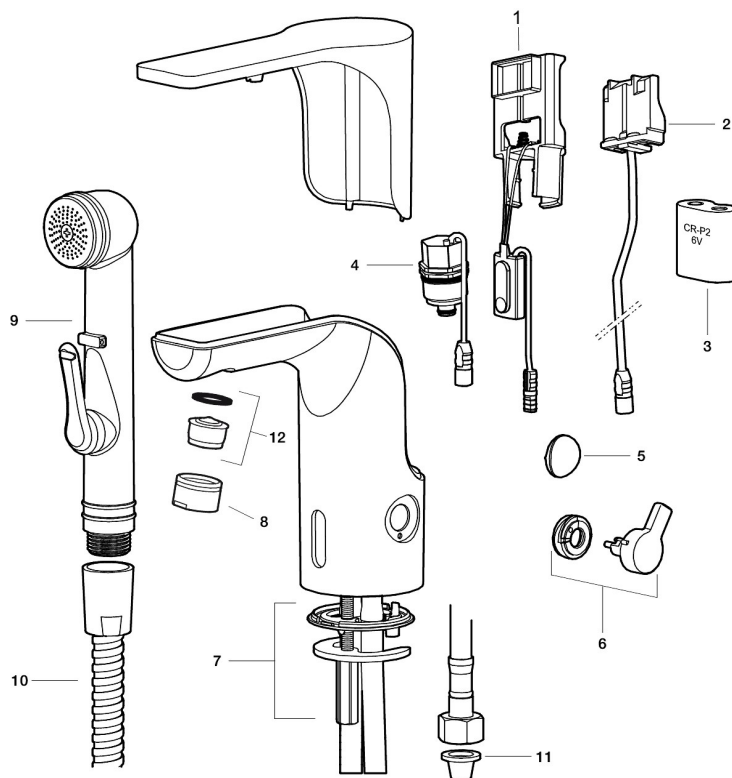

Unieke karaktereigenschappen

Type terugstroombeveiliging 

PRODUCTOMSCHRIJVING

MORA MMIX tronic,
wastafelkraan met hygiënische
spoeling, batterij uitvoering

Artikelnummer: 720080.60

Onderdelen lijst

NR.	ARTIKELNR.	OMSCHRIJVING
1	S600278	Electronische unit standaard
1	S600329	Electronische unit met aansluiting voor extern signaal voor cyclusspoeling
2	S600131	AC adapter
3	S600135	Batterij 6 V
4	S600277	Magneetventiel
5	729457.AE	Afdekdop
6	729456.AE	Temperatuurregelaar, chroom
6	729456.11AE	Temperatuurregelaar, zwartz PVD
6	729456.14AE	Temperatuurregelaar, koper poliert PVD
6	729456.16AE	Temperatuurregelaar, champagner PVD
6	729456.60AE	Temperatuurregelaar, messing poliert PVD
7	729458.AE	Bevestigingsset

NR.	ARTIKELNR.	OMSCHRIJVING
8	131415.AE	Behuizing M24 budr., 15 mm, chroom
8	131415.11AE	Behuizing M24 budr., 15 mm, zwart
8	131415.14AE	Behuizing M24 budr., 15 mm, koper poliert PVD
8	131415.16AE	Behuizing M24 budr., 15 mm, champagner PVD
8	131415.60AE	Behuizing M24 budr., 15 mm, messing poliert PVD
9	729485.AE	Zelfsluitende handdouche
10	S600207	Doucheslang, 1500 mm
11	129296.AE	Filterset Soft PEX 3/8 (2 stuks)
12	132205.AE	Inzet voor straalregelaar, 5 l/min at 200–600 kPa
12	S600072	Inzet voor straalregelaar, 3 l/mn at 200–600 kPa
12	S600226	Inzet voor straalregelaar, 1,7 l/mn at 200–600 kPa