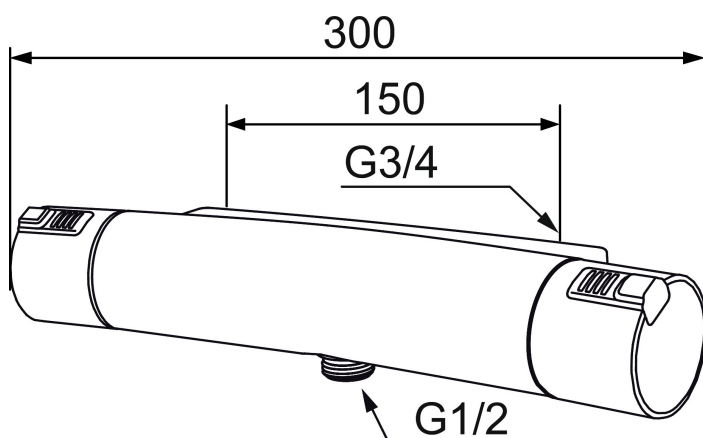

MORA MMIX T5 Duschthermostat

Der Mora MMix Duschthermostat vereint attraktives Design mit anspruchsvoller Technologie. Die druckbalancierte Thermostatkartusche bietet höchste Regelgenauigkeit auch bei schwierigen hydraulischen Bedingungen.

In der Praxis bedeutet das höchsten Komfort und maximale Sicherheit

Artikel-Nr.: 731100.DB

Ausführung: Chrom

Uniqe characteristics

Backflow protection unit type 

- Schlauchanschluss unten
- Temperaturwähler mit Sicherheitssperre bei 38°C
- Druckausgleichender Thermostat
- Mit Eco Stop
- Lead Free (Bleifrei gem. Trinkwasserverordnung)