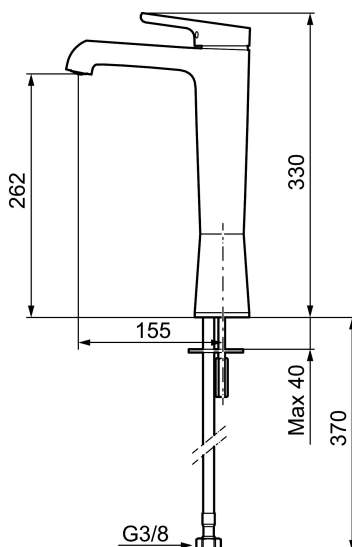

- Mykstengende
- ESS (Energisparesystem)
- Vannmengdebegrenser og temperatursperre
- Mora Eco konstantvannmengde 5 l/min ved 2-6 bar
- Fleksible Soft PEX®-rør med 3/8" mutter