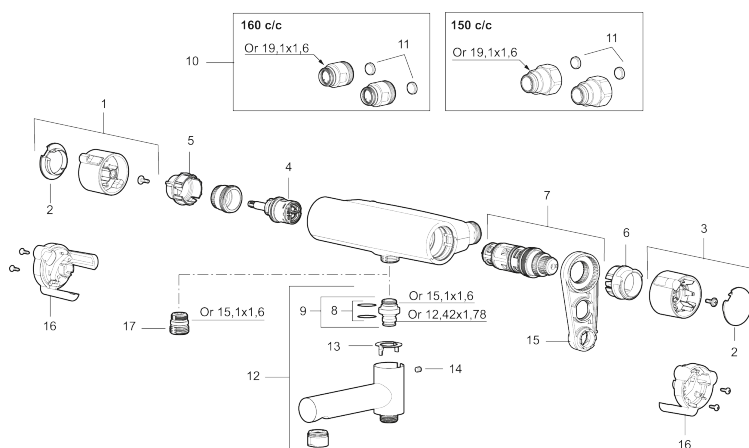

Art.nr: 330000 RSK: 8245068 Flöde 3 bar: 22,9 l/min

Utförande: Krom, 160 c/c

- Utloppspip med inbyggd omkastare
- Tryckbalanserad termostatinsats
- Säkerhetsspärr 38°
- Eco-stopp
- Lead Free (blyfri)
- Återströmningsskydd enligt EU-standard SS-EN 1717
- Ljudklass 1

Unika egenskaper

Skyddsmodul 

PRODUKTBESKRIVNING

MMIX II badkarsblandare

Vår klassiska badkarsblandare MMIX i kromat utförande har fått en rakare form och ett djärvare uttryck. Resultatet? Överlägsen funktion och elegant stil!
Även insidan har fått sig en uppgradering i form av en förbättrad termostat för bästa tänkbara energieffektivitet.

Art.nr: 330000

RSK: 8245068

Reservdelslista

NR.	ART.NR	RSK	BESKRIVNING
1	S600191	8397017	Mängdvred, komplett, krom
2	S600192	8397019	Täcklock, krom, 2-pack
3	S600190	8397018	Temperaturvred, komplett, krom
4	S600020	8441462	Keramiskt överstycke, med serviceverktyg (duschblandare)
4	S600021	8441463	Keramiskt överstycke, med serviceverktyg (badkarsblandare), och för duschblandare MMIX II med utl. upp
5	S600086	8439710	Stoppring, standard
6	S600087	8439711	Skållningsskyddsring
6	S600026	8439708	Skållningsskyddsring, max 42°
7	S600084	8439709	Termostatinsats, komplett med serviceverktyg
8	209519.AE	8938340	O-ringar
9	409366.AE		Nippel M18x1 (badkarsblandare)
10	409361.AE	8228492	Anslutningsnippel (160 c/c)
11	409359.AA	8345172	Filtersats för anslutningskoppling, butiksförpackad
12	409356	8344853	Utloppspip för ombyggnad av duschblandare
13	129154.AE	8295332	Spärring
14	708655.AE	8295447	Låsskruv
15	891096.AE	8345921	Serviceverktyg

NR.	ART.NR	RSK	BESKRIVNING
16	S600193	8397020	Care-vingar, svart, 2-pack
17	S600088	8439712	Nippel M18x1-G1/2 (duschblandare)