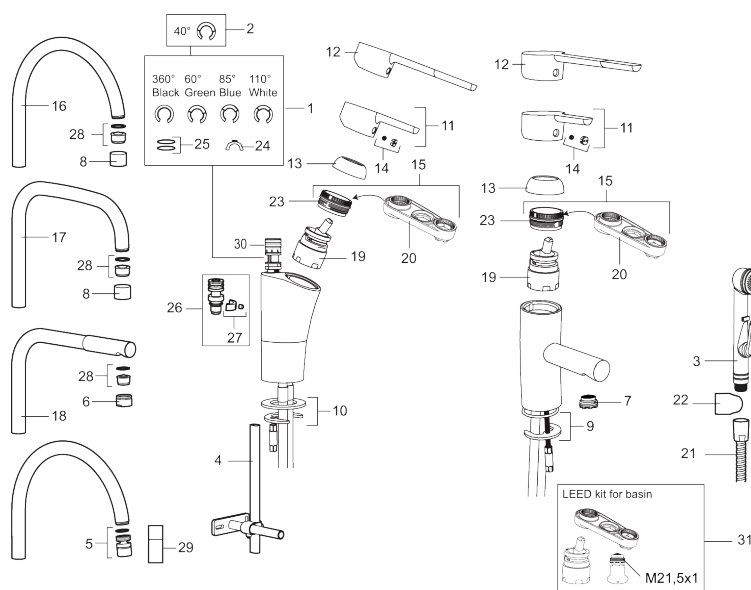

Art.nr: 732101 RSK: 8318376 Flöde 3 bar: 7,3 l/min

Utförande: Krom, ansl. lekande G3/8

Unika egenskaper

Skyddsmodul **AA**

- BVB ID 54013
- ESS (energisparsystem)
- Mjukstängning med keramisk tätning
- Omställbar flödesbegränsning och temperaturspär
- Eco (energi- och vattenbesparande strålsamlare)
- Flexibla anslutningsrör i metallomspunnen Soft PEX®
- Svängbar pip 60°, 85°, 110° eller 360°
- Godkänd av reumatikerförbundet
- Lead Free (blyfri)
- Hålmått Ø32-37 mm

Art.nr: 732101

RSK: 8318376

Reservdelslista

NR.	ART.NR	RSK	BESKRIVNING
	37885000	8594518	Planpackning t Soft PEX®-rör 3/8, 10-pack
1	S600299	8387254	Spärsegment och låsring
2	209543.AE	8346916	Spärsegment 40°
3	S600206	8233049	Självstängande handdusch, krom
4	S600308	8387263	Stabiliseringsstag
5	S600314	8280068	Strålsamlare M22 inv., ledbar, 7–9 l/min vid 3 bar
6	131415.AE	8281512	Hylsa M24 utv., 15 mm, krom
7	S600312	8280067	Strålsamlare M21,5 utv., 7–9 l/min vid 3 bar
7	409385.AE	8242292	Strålsamlare M21,5 utv., 5 l/min vid 2-6 bar
7	S600228		Strålsamlare M21,5 utv., 3 l/min vid 2-6 bar
7	409429.AE		Strålsamlare M21,5 utv., 9-11 l/min vid 3 bar
8	131410.AE	8281509	Hylsa M22 inv.
9	S600160	8387096	Monteringssats, tvättställsblandare