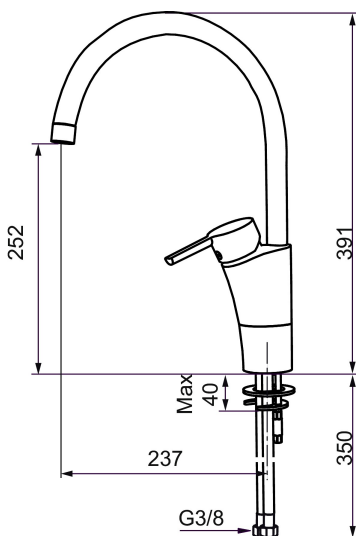

MORA MMIX K5 köksblandare

Mora MMIX kombinerar en formskön och ergonomisk design med en energieffektiv insida. Designen präglas av en smekamt böljande geometri och förmedlar en tidlös och sammanhängande stil över hela serien. Vårt unika miljökoncept EcoSafe™ ligger till grund för utvecklingsarbetet och bidrar till låg energiförbrukning och långsiktig miljöhänsyn. Blandaren är blyfri.

Art.nr: 732101 RSK: 8318376 Flöde 3 bar: 7,3 l/min

Utförande: Krom, ansl. lekande G3/8

Unika egenskaper

Skyddsmodul **AA**

- BVB ID 54013
- ESS (energisparsystem)
- Mjukstängning med keramisk tätning
- Omställbar flödesbegränsning och temperaturspär
- Eco (energi- och vattenbesparande strålsamlare)
- Flexibla anslutningsrör i metallomspunnen Soft PEX®
- Svängbar pip 60°, 85°, 110° eller 360°
- Godkänd av reumatikerförbundet
- Lead Free (blyfri)
- Hålmått Ø32-37 mm

Art.nr: 732101

RSK: 8318376

Reservdelslista

NR.	ART.NR	RSK	BESKRIVNING
	37885000	8594518	Planpackning t Soft PEX®-rör 3/8, 10-pack
1	S600299	8387254	Spärsegment och låsring
2	209543.AE	8346916	Spärsegment 40°
3	S600206	8233049	Självstängande handdusch, krom
4	S600308	8387263	Stabiliseringsstag
5	S600314	8280068	Strålsamlare M22 inv., ledbar, 7–9 l/min vid 3 bar
6	131415.AE	8281512	Hylsa M24 utv., 15 mm, krom
7	S600312	8280067	Strålsamlare M21,5 utv., 7–9 l/min vid 3 bar
7	409385.AE	8242292	Strålsamlare M21,5 utv., 5 l/min vid 2-6 bar
7	S600228		Strålsamlare M21,5 utv., 3 l/min vid 2-6 bar
7	409429.AE		Strålsamlare M21,5 utv., 9-11 l/min vid 3 bar
8	131410.AE	8281509	Hylsa M22 inv.
9	S600160	8387096	Monteringssats, tvättställsblandare